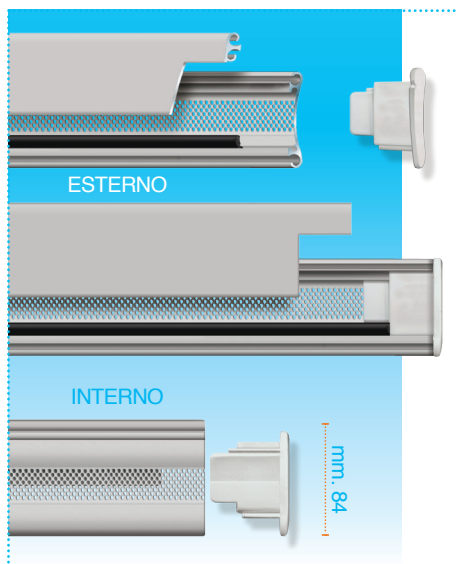

Tapparella Blindata Elegante con Stecche Orientabili

*Eleganti alette
e privacy assoluta*

È un'evoluzione di prestigio della filosofia *Classica*, pensata espressamente per chi desidera, per la propria casa, una privacy davvero totale. Il microforato, invece che a "scomparsa", è protetto da **alette orientabili** (di concetto simile alle persiane e veneziane), che ne regolano l'apertura e quindi il flusso luce/aria.

stecche **ORIENTABILI**

Le alette, anche nell'angolo di apertura massima (circa 45°) **impediscono in maniera totale la visuale dall'esterno**, proteggendo in maniera assoluta gli ambienti interni da occhi indiscreti.

■ I colori di avvolgibili e guide comprendono tutti quelli della linea *Classica*, oltre a qualsiasi colore RAL su ordinazione.

insuperabili per **sicurezza**

La Tapparella non può essere sollevata dall'esterno.

**A PROVA
DI
SCASSO**

La sua struttura, brevettata, provoca il blocco di ogni singola stecca contro la guida, rendendo inutili i tentativi di effrazione e **resistendo a trazioni ben superiori a 100 Kg**. Il bloccaggio è automatico, senza necessità di catenacci, lucchetti etc.