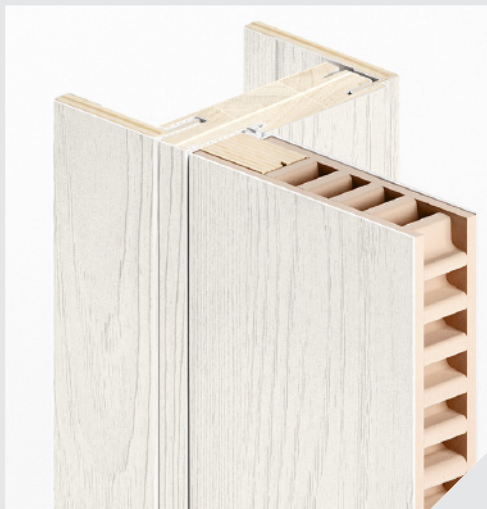

## CARATTERISTICHE TECNICHE

Cerniera pivot.  
Porta reversibile.

Telaio cassa in listellare di legno.  
Coprifili registrabili in multistrato.

Serratura meccanica.

Pannello porta tamburato  
con bordo dritto.