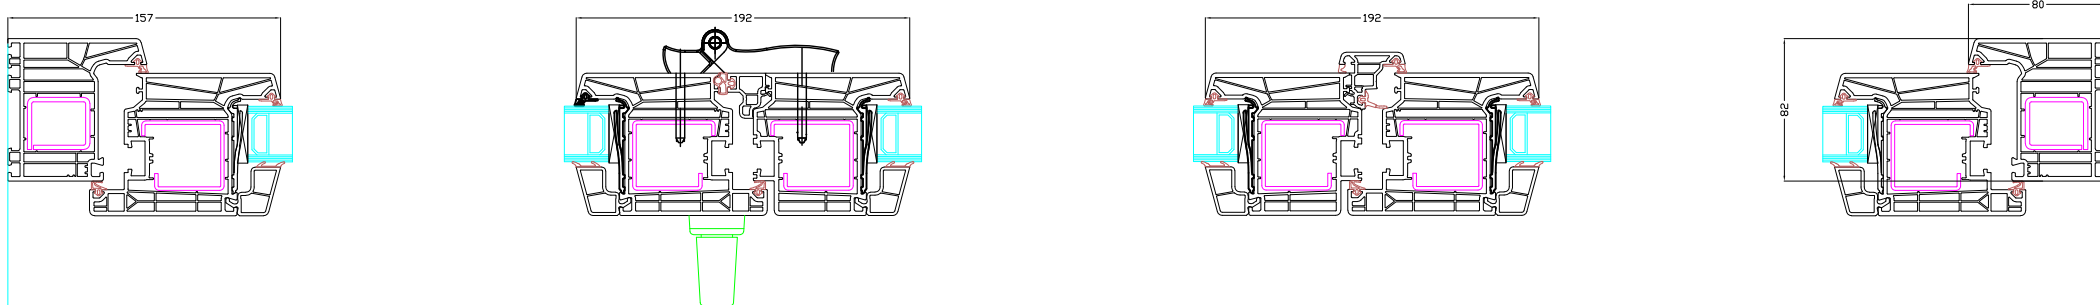

SCORREVOLE A LIBRO LIVING 82 - SEZ. ORIZZONTALE

larghezza

www.modaedile.com