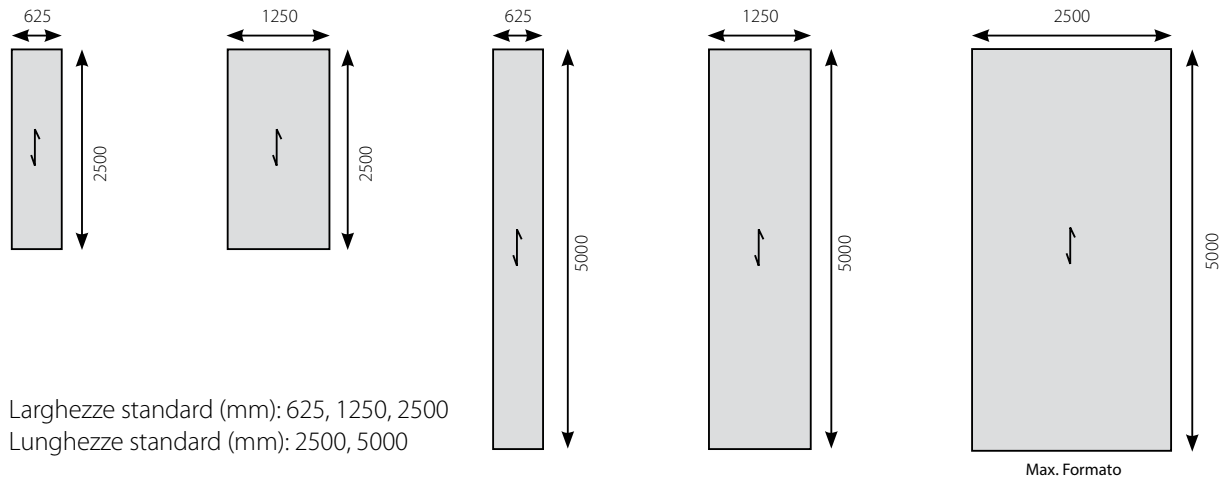

PANNELLI ACUSTICI

FORMATI

www.modaedile.com

Per tutti i formati, è necessario tenere conto della forma e lavorazione del profilo durante la connessione. Min. La larghezza per il profilo 600x600 è di 1250 mm. Per il profilo 8x600 offriamo delle lunghezze standard di 3000 e 5000 mm.

FORMATI STANDARD ABETE ROSSO

FORMATI STANDARD ABETE BIANCO

FORMATI PRECISI DEL PROFILO Traforato

Diametro della perforazione (mm)	Dimensione (mm)	Abete rosso	Abete bianco
8/16-16	624 x 2496	✓	✓
	624 x 2992	☒	✓
	624 x 4992	✓	✓
	1248 x 2496	✓	✓
	1248 x 2992	☒	✓
	1248 x 4992	✓	✓

Diametro della perforazione (mm)	Dimensione (mm)	Abete rosso	Abete bianco
10/32-32	608 x 2496	✓	✓
	608 x 2976	☒	✓
	608 x 4992	✓	✓
	1248 x 2496	✓	✓
	1248 x 2976	☒	✓
	1248 x 4992	✓	✓