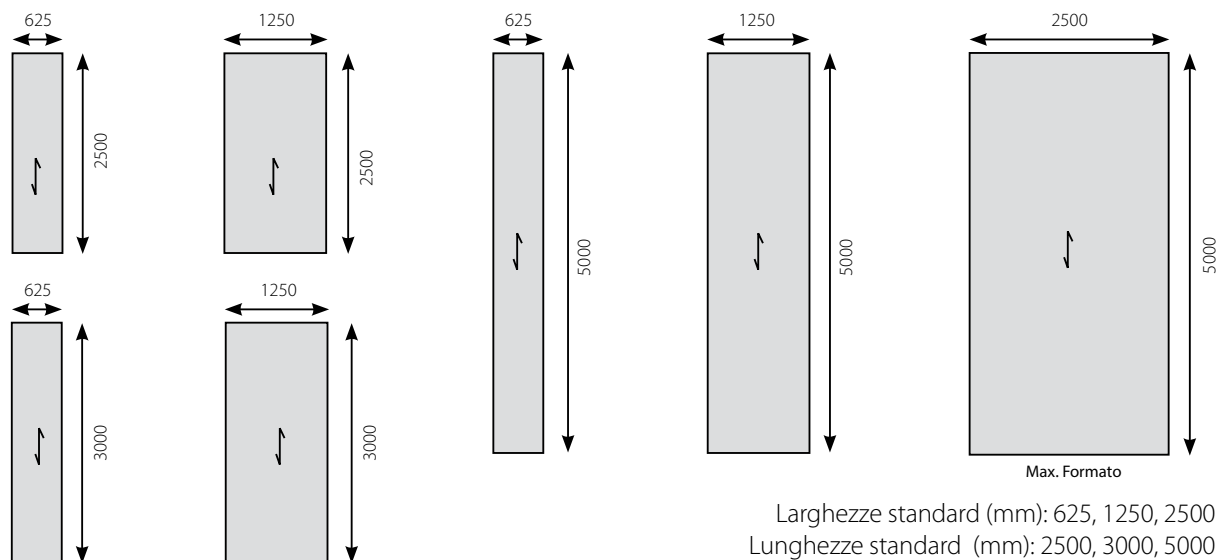

PANNELLI ACUSTICI

FORMATI

www.modaedile.com

Per tutti i formati, è necessario tenere conto della forma e lavorazione del profilo durante la connessione. Min. La larghezza per il profilo 600x600 è di 1250 mm. Per il profilo 8x600 offriamo delle lunghezze standard di 3000 e 5000 mm.

FORMATI STANDARD ABETE ROSSO

FORMATI STANDARD ABETE BIANCO

FORMATI PRECISI DEL PROFILO Traforato

Diametro della perforazione (mm)	Dimensione (mm)	Abete rosso	Abete bianco
8/16-16	624 x 2496	✓	✓
	624 x 2992	☒	✓
	624 x 4992	✓	✓
	1248 x 2496	✓	✓
	1248 x 2992	☒	✓
	1248 x 4992	✓	✓

Diametro della perforazione (mm)	Dimensione (mm)	Abete rosso	Abete bianco
10/32-32	608 x 2496	✓	✓
	608 x 2976	☒	✓
	608 x 4992	✓	✓
	1248 x 2496	✓	✓
	1248 x 2976	☒	✓
	1248 x 4992	✓	✓