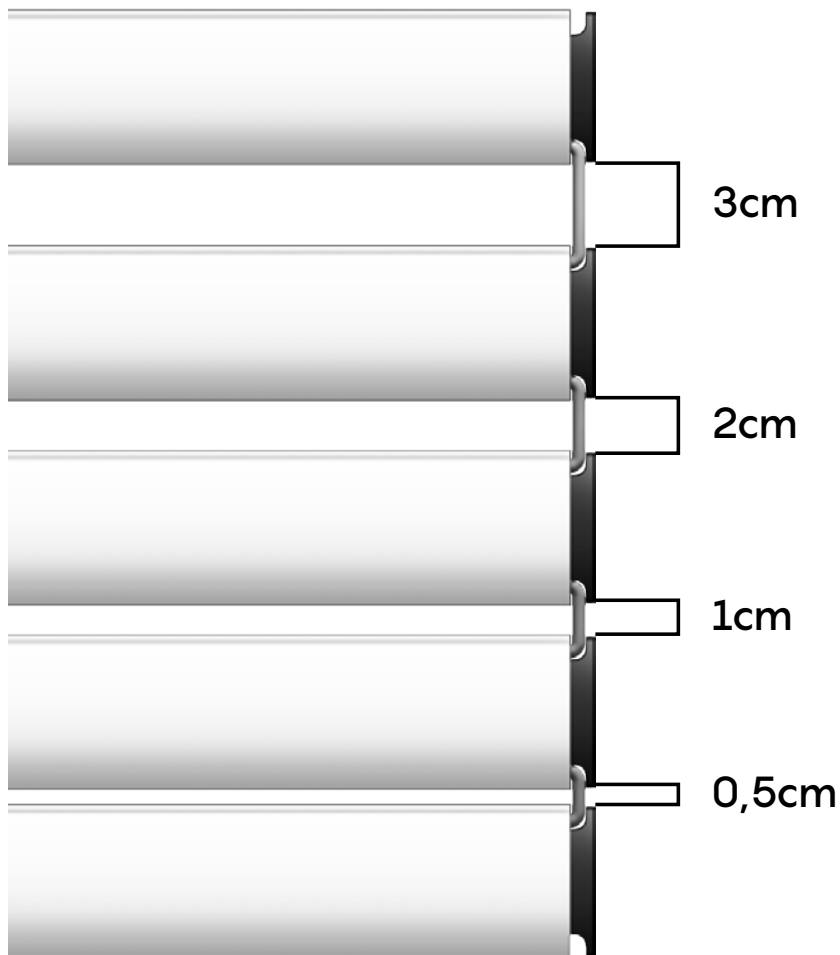

FUNZIONALITÀ

FUNCTIONALITIES

disponibilità
FINO A 4 DISTANZE

PER LA PIÙ COMPLETA GESTIONE
DELLA LUCE ESISTENTE

AVAILABLE UP TO 4 DISTANCES
FOR THE COMPLETE MANAGEMENT
OF THE LIGHT

www.modaedile.com

GESTIONE DELLA
LUCE