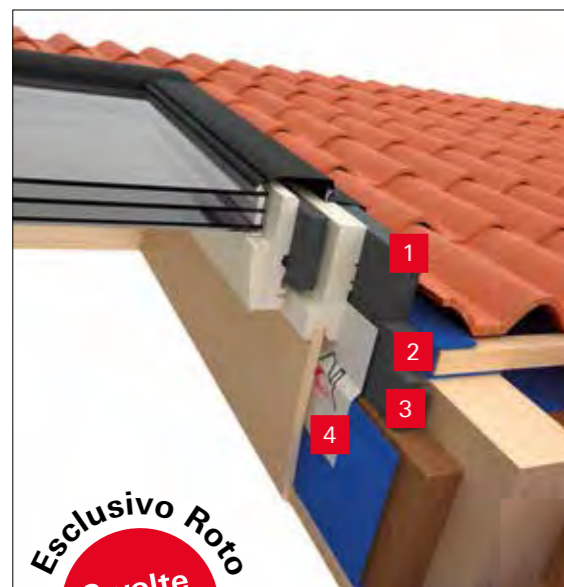

## Roto ti dà di più

Tre volte isolata la finestra arriva premontata con i cordoli termo-isolanti WD, il telo di raccordo al freno al vapore e le staffe di montaggio.

### più efficienza energetica

Esclusivo Roto  
3 volte isolata  
finestra premontata

- 1 Isolamento esterno premontato WD**  
Protezione termica fuori dalla falda, nessun ingombro nel foro.
- 2 Isolamento intermedio WD**  
Elemento regolabile esterno per una perfetta integrazione in opera sul telaio.
- 3 Isolamento interno WD**  
Prolungamento dell'isolante all'interno, regolabile per una maggiore protezione.
- 4 Telo preinstallato di raccordo al freno al vapore**  
Tenuta all'aria ottimale grazie al telo di raccordo al freno al vapore: non più spifferi.