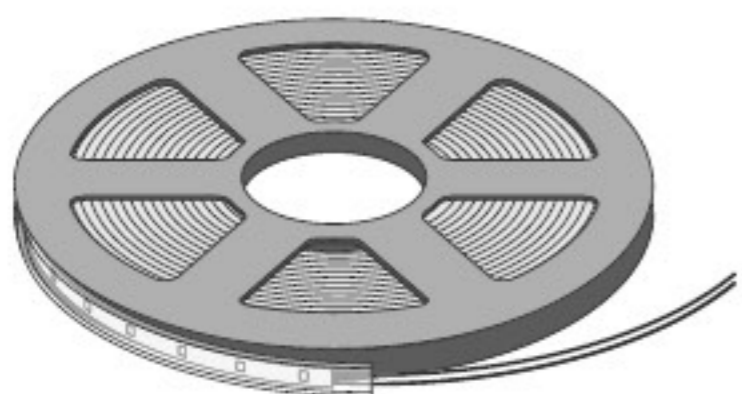

Profilo a U, rettangolare - Istruzioni di montaggio

IP66