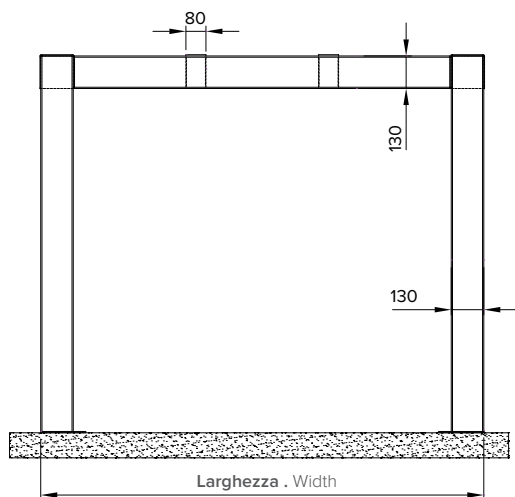

PERGOLA linea ESSENZIALE

Peso medio
Medium Weight

Dati tecnici . Technical data

Quote espresse in mm - Dimensions in mm

Vista frontale . Frontal view

Vista laterale . Side view

PERGOLA linea ESSENZIALE

Dettagli tecnici . Technical details

Quote espresse in mm - Dimensions in mm

Piede a terra
Foot

Legenda tecnica . Technical legend

- 1 Traverso a muro . Wall crossbeam
- 2 Piantana / Traverso . Pole / Crossbeam
- 2A Traverso laterale con LED . Side crossbeam with LED
- 3 Traverso intermedio . Intermediate crossbeam