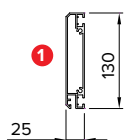

PERGOLA linea ESSENZIALE

Peso medio
Medium Weight

Dati tecnici . Technical data

Quote espresse in mm - Dimensions in mm

Vista frontale . Frontal view

Vista laterale . Side view

PERGOLA linea ESSENZIALE

Dettagli tecnici . Technical details

Quote espresse in mm - Dimensions in mm

Piede a terra
Foot

Legenda tecnica . Technical legend

- 1 Traverso a muro . Wall crossbeam
- 2 Piantana / Traverso . Pole / Crossbeam
- 2A Traverso laterale con LED . Side crossbeam with LED
- 3 Traverso intermedio . Intermediate crossbeam