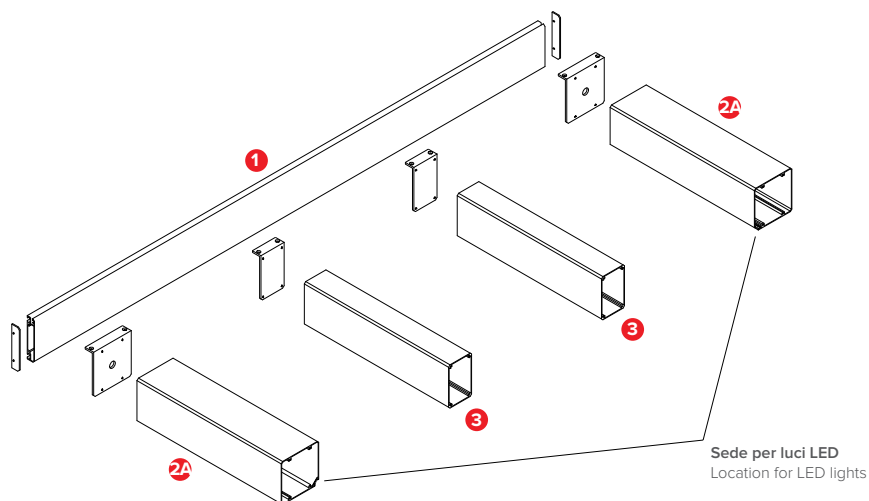

PERGOLA linea ESSENZIALE

Peso medio
Medium Weight

Dati tecnici . Technical data

Quote espresse in mm - Dimensions in mm

Vista frontale . Frontal view

Vista laterale . Side view

PERGOLA linea ESSENZIALE

Dettagli tecnici . Technical details

Quote espresse in mm - Dimensions in mm

Piede a terra
Foot

Legenda tecnica . Technical legend

- 1 Traverso a muro . Wall crossbeam
- 2 Piantana / Traverso . Pole / Crossbeam
- 2A Traverso laterale con LED . Side crossbeam with LED
- 3 Traverso intermedio . Intermediate crossbeam