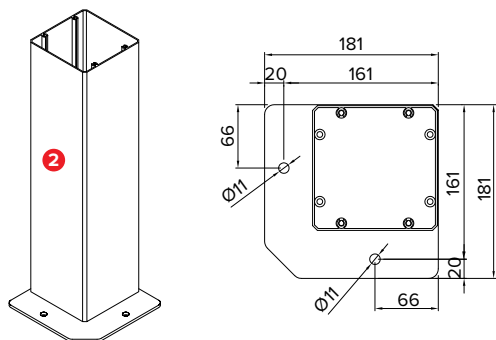

PERGOLA linea ESSENZIALE

Peso medio
Medium Weight

Dati tecnici . Technical data

Quote espresse in mm - Dimensions in mm

Vista frontale . Frontal view

Vista laterale . Side view

PERGOLA linea ESSENZIALE

Dettagli tecnici . Technical details

Quote espresse in mm - Dimensions in mm

Piede a terra
Foot

Legenda tecnica . Technical legend

- 1 Traverso a muro . Wall crossbeam
- 2 Piantana / Traverso . Pole / Crossbeam
- 2A Traverso laterale con LED . Side crossbeam with LED
- 3 Traverso intermedio . Intermediate crossbeam