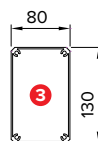

PERGOLA linea ESSENZIALE

Peso medio
Medium Weight

Dati tecnici . Technical data

Quote espresse in mm - Dimensions in mm

Vista frontale . Frontal view

Vista laterale . Side view

PERGOLA linea ESSENZIALE

Dettagli tecnici . Technical details

Quote espresse in mm - Dimensions in mm

Piede a terra
Foot

Legenda tecnica . Technical legend

- 1 Traverso a muro . Wall crossbeam
- 2 Piantana / Traverso . Pole / Crossbeam
- 2A Traverso laterale con LED . Side crossbeam with LED
- 3 Traverso intermedio . Intermediate crossbeam