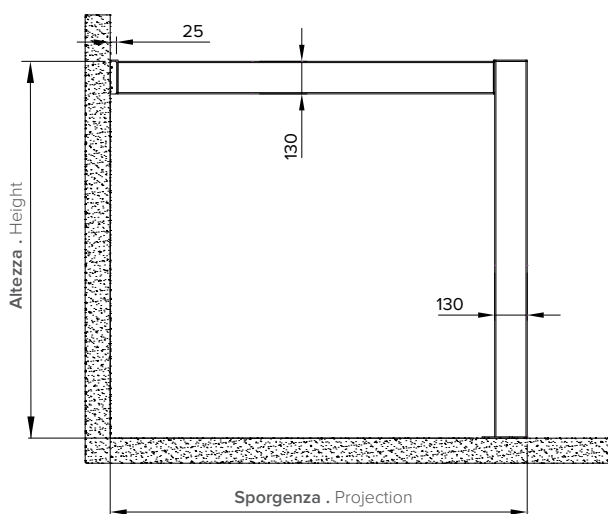

PERGOLA linea ESSENZIALE

Peso medio
Medium Weight

Dati tecnici . Technical data

Quote espresse in mm - Dimensions in mm

Vista frontale . Frontal view

Vista laterale . Side view

PERGOLA linea ESSENZIALE

Dettagli tecnici . Technical details

Quote espresse in mm - Dimensions in mm

Piede a terra
Foot

Legenda tecnica . Technical legend

- 1 Traverso a muro . Wall crossbeam
- 2 Piantana / Traverso . Pole / Crossbeam
- 2A Traverso laterale con LED . Side crossbeam with LED
- 3 Traverso intermedio . Intermediate crossbeam