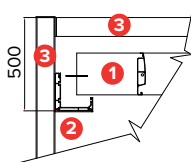

Addossata a parete con portale . Wall installation with portal

VERSIONE A . VERSION A Lamelle PARALLELE

Quote espresse in mm - Dimensions in mm

Vista frontale . Frontal view

Vista laterale . Side view

VERSIONE B . VERSION B Lamelle PERPENDICOLARI

Vista frontale . Frontal view

Vista laterale . Side view

Lamelle aperte a 90°
Opened blades at 90°

Lamelle chiuse a 0°
Closed blades at 0°

Lamelle coibentate e insonorizzate con poliuretano all'interno . Blades insulated and soundproofed with polyurethane inside

Piede a terra . Foot

* Sede per inserimento di luci LED o scorrevoli per teli a drappaggio . Location for inserting LED lights or sliders for drapes.

www.modaedile.com

Legenda tecnica . Technical legend

- 1 Lamella . Blade
- 2 Profilo gronda perimetrale . Perimetric water-drain profile
- 3 Piantana/Traverso 20x10 cm . Pole/crossbeam 20x10 cm