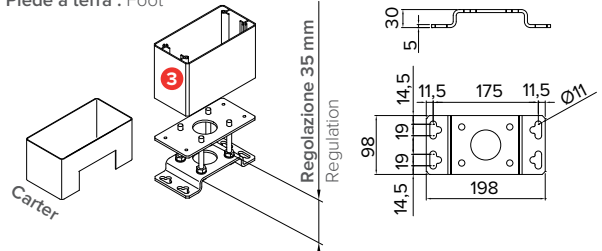

Addossata a parete con portale . Wall installation with portal

VERSIONE A . VERSION A Lamelle PARALLELE

Quote espresse in mm - Dimensions in mm

Vista frontale . Frontal view

Vista laterale . Side view

VERSIONE B . VERSION B Lamelle PERPENDICOLARI

Vista frontale . Frontal view

Vista laterale . Side view

Lamelle aperte a 90°
Opened blades at 90°

Lamelle chiuse a 0°
Closed blades at 0°

Lamelle coibentate e insonorizzate con poliuretano all'interno . Blades insulated and soundproofed with polyurethane inside

Piede a terra . Foot

* Sede per inserimento di luci LED o scorrevoli per teli a drappaggio . Location for inserting LED lights or sliders for drapes.

www.modaedile.com

Legenda tecnica . Technical legend

- 1 Lamella . Blade
- 2 Profilo gronda perimetrale . Perimetric water-drain profile
- 3 Piantana/Traverso 20x10 cm . Pole/crossbeam 20x10 cm