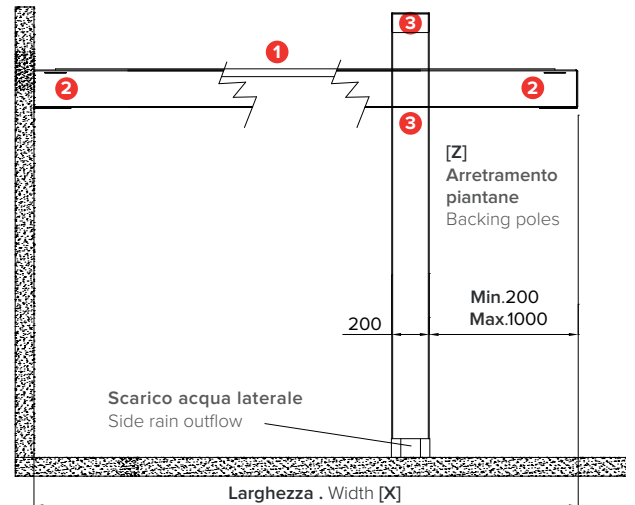

Addossata a parete con portale . Wall installation with portal

VERSIONE A . VERSION A Lamelle PARALLELE

Quote espresse in mm - Dimensions in mm

Vista frontale . Frontal view

Vista laterale . Side view

VERSIONE B . VERSION B Lamelle PERPENDICOLARI

Vista frontale . Frontal view

Vista laterale . Side view

Lamelle aperte a 90°
Opened blades at 90°

Lamelle chiuse a 0°
Closed blades at 0°

Lamelle coibentate e insonorizzate con poliuretano all'interno . Blades insulated and soundproofed with polyurethane inside

Piede a terra . Foot

* Sede per inserimento di luci LED o scorrevoli per teli a drappaggio . Location for inserting LED lights or sliders for drapes.

www.modaedile.com

Legenda tecnica . Technical legend

- 1 Lamella . Blade
- 2 Profilo gronda perimetrale . Perimetric water-drain profile
- 3 Piantana/Traverso 20x10 cm . Pole/crossbeam 20x10 cm