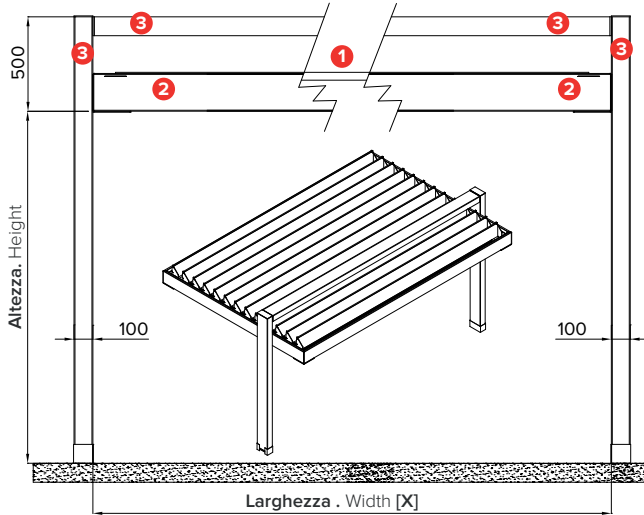

Addossata a parete con portale . Wall installation with portal

VERSIONE A . VERSION A Lamelle PARALLELE

Quote espresse in mm - Dimensions in mm

Vista frontale . Frontal view

Vista laterale . Side view

VERSIONE B . VERSION B Lamelle PERPENDICOLARI

Vista frontale . Frontal view

Vista laterale . Side view

Lamelle aperte a 90°
Opened blades at 90°

Lamelle chiuse a 0°
Closed blades at 0°

Lamelle coibentate e insonorizzate con poliuretano all'interno . Blades insulated and soundproofed with polyurethane inside

Piede a terra . Foot

* Sede per inserimento di luci LED o scorrevoli per teli a drappaggio . Location for inserting LED lights or sliders for drapes.

www.modaedile.com

Legenda tecnica . Technical legend

- 1 Lamella . Blade
- 2 Profilo gronda perimetrale . Perimetric water-drain profile
- 3 Piantana/Traverso 20x10 cm . Pole/crossbeam 20x10 cm