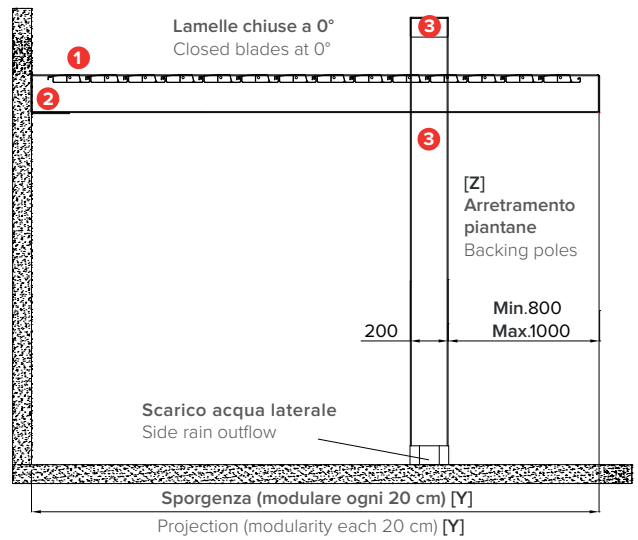

Addossata a parete con portale . Wall installation with portal

VERSIONE A . VERSION A Lamelle PARALLELE

Quote espresse in mm - Dimensions in mm

Vista frontale . Frontal view

Vista laterale . Side view

VERSIONE B . VERSION B Lamelle PERPENDICOLARI

Vista frontale . Frontal view

Vista laterale . Side view

Lamelle aperte a 90°
Opened blades at 90°

Lamelle chiuse a 0°
Closed blades at 0°

Lamelle coibentate e insonorizzate con poliuretano all'interno . Blades insulated and soundproofed with polyurethane inside

Piede a terra . Foot

* Sede per inserimento di luci LED o scorrevoli per teli a drappaggio . Location for inserting LED lights or sliders for drapes.

www.modaedile.com

Legenda tecnica . Technical legend

- 1 Lamella . Blade
- 2 Profilo gronda perimetrale . Perimetric water-drain profile
- 3 Piantana/Traverso 20x10 cm . Pole/crossbeam 20x10 cm