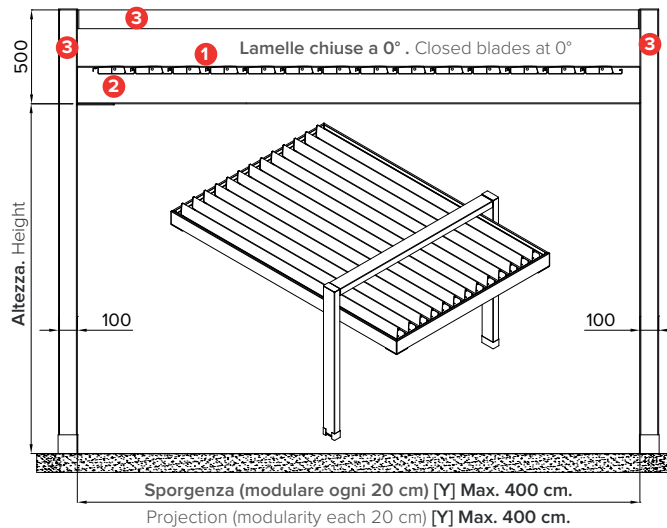

Addossata a parete con portale . Wall installation with portal

VERSIONE A . VERSION A Lamelle PARALLELE

Quote espresse in mm - Dimensions in mm

Vista frontale . Frontal view

Vista laterale . Side view

VERSIONE B . VERSION B Lamelle PERPENDICOLARI

Vista frontale . Frontal view

Vista laterale . Side view

Lamelle aperte a 90°
Opened blades at 90°

Lamelle chiuse a 0°
Closed blades at 0°

Lamelle coibentate e insonorizzate con poliuretano all'interno . Blades insulated and soundproofed with polyurethane inside

Piede a terra . Foot

* Sede per inserimento di luci LED o scorrevoli per teli a drappaggio . Location for inserting LED lights or sliders for drapes.

www.modaedile.com

Legenda tecnica . Technical legend

- 1 Lamella . Blade
- 2 Profilo gronda perimetrale . Perimetric water-drain profile
- 3 Piantana/Traverso 20x10 cm . Pole/crossbeam 20x10 cm