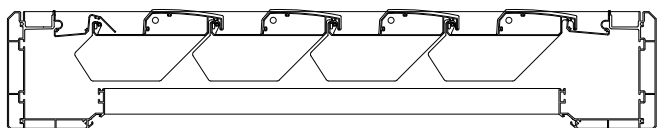

## Dati tecnici . Technical data

Quote espresse in mm - Dimensions in mm

Vista frontale . Frontal view

Lamelle aperte a 90°  
Opened blades at 90°

Lamelle chiuse a 0°  
Closed blades at 0°

Sede per luci led  
Location for led lights

Vista laterale . Side view

Piede a terra . Foot

Carter per centraline . Carter for units  
081-924

<b>Sporgenza</b> Projection	<b>S cm</b>	190	210	230	250	270	290	310	330	350	370	390	410	430	450	470	490	510
<b>Lamelle</b> Blades	<b>n°</b>	8	9	10	11	12	13	14	15	16	17	18	19	20	21	22	23	24

## Dettagli tecnici . Technical details

Quote espresse in mm - Dimensions in mm

Rotazione lamelle a 0° . Blades rotation at 0°

Rotazione lamelle a 45° . Blades rotation at 45°

Rotazione lamelle a 90° . Blades rotation at 90°