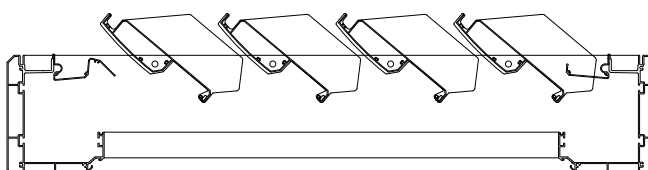

## Dettagli tecnici . Technical details

Quote espresse in mm - Dimensions in mm

Rotazione lamelle a 0° . Blades rotation at 0°

Rotazione lamelle a 45° . Blades rotation at 45°

Rotazione lamelle a 90° . Blades rotation at 90°

Rotazione lamelle a 140° . Blades rotation at 140°

Rotazione delle lamelle a 0°, 45°, 90° e 140° preimpostate su 4 pulsanti del telecomando; possibilità di regolazioni intermedie tramite i tre pulsanti del telecomando: apertura, stop e chiusura . Rotation blades at 0°, 45°, 90° and 140° on 4 preset buttons on the remote control; possibility of intermediate adjustments using the three buttons on the remote control: opening, closing and stop.

## Legenda tecnica . Technical legend

- ① Lamella . Blade
- ② Profilo gronda perimetrale . Perimetric water-drain profile
- ③ Piantana 13x13 cm . Pole 13x13 cm