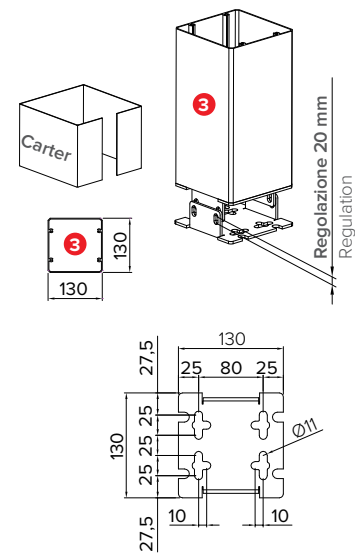

## Dati tecnici . Technical data

Quote espresse in mm - Dimensions in mm

Vista frontale . Frontal view

Lamelle aperte a 90°  
Opened blades at 90°

Lamelle chiuse a 0°  
Closed blades at 0°

Sede per luci led  
Location for led lights

Vista laterale . Side view

Piede a terra . Foot

Carter per centraline . Carter for units  
081-924

<b>Sporgenza</b> Projection	<b>S cm</b>	190	210	230	250	270	290	310	330	350	370	390	410	430	450	470	490	510
<b>Lamelle</b> Blades	<b>n°</b>	8	9	10	11	12	13	14	15	16	17	18	19	20	21	22	23	24

## Dettagli tecnici . Technical details

Quote espresse in mm - Dimensions in mm

Rotazione lamelle a 0° . Blades rotation at 0°

Rotazione lamelle a 45° . Blades rotation at 45°

Rotazione lamelle a 90° . Blades rotation at 90°

## Legenda tecnica . Technical legend

- ① Lamella . Blade
- ② Profilo gronda perimetrale . Perimetric water-drain profile
- ③ Piantana 13x13 cm . Pole 13x13 cm