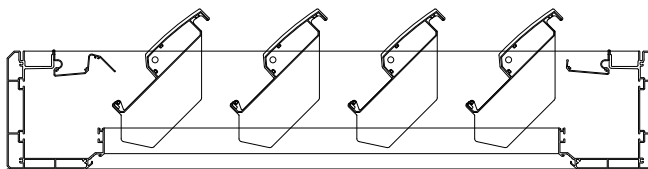

## Dati tecnici . Technical data

Quote espresse in mm - Dimensions in mm

Vista frontale . Frontal view

Lamelle aperte a 90°  
Opened blades at 90°

Lamelle chiuse a 0°  
Closed blades at 0°

Sede per luci led  
Location for led lights

Vista laterale . Side view

Piede a terra . Foot

Carter per centraline . Carter for units  
081-924

<b>Sporgenza</b> Projection	<b>S cm</b>	190	210	230	250	270	290	310	330	350	370	390	410	430	450	470	490	510
<b>Lamelle</b> Blades	<b>n°</b>	8	9	10	11	12	13	14	15	16	17	18	19	20	21	22	23	24

## Dettagli tecnici . Technical details

Quote espresse in mm - Dimensions in mm

Rotazione lamelle a 0° . Blades rotation at 0°

Rotazione lamelle a 45° . Blades rotation at 45°

Rotazione lamelle a 90° . Blades rotation at 90°

Rotazione lamelle a 140° . Blades rotation at 140°

Rotazione delle lamelle a 0°, 45°, 90° e 140° preimpostate su 4 pulsanti del telecomando; possibilità di regolazioni intermedie tramite i tre pulsanti del telecomando: apertura, stop e chiusura . Rotation blades at 0°, 45°, 90° and 140° on 4 preset buttons on the remote control; possibility of intermediate adjustments using the three buttons on the remote control: opening, closing and stop.