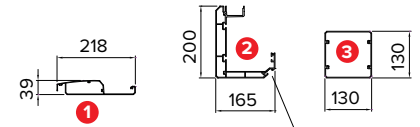

## Dati tecnici . Technical data

Quote espresse in mm - Dimensions in mm

Vista frontale . Frontal view

Lamelle aperte a 90°  
Opened blades at 90°

Lamelle chiuse a 0°  
Closed blades at 0°

Sede per luci led  
Location for led lights

Vista laterale . Side view

Piede a terra . Foot

Carter per centraline . Carter for units  
081-924

<b>Sporgenza</b> Projection	<b>S cm</b>	190	210	230	250	270	290	310	330	350	370	390	410	430	450	470	490	510
<b>Lamelle</b> Blades	<b>n°</b>	8	9	10	11	12	13	14	15	16	17	18	19	20	21	22	23	24