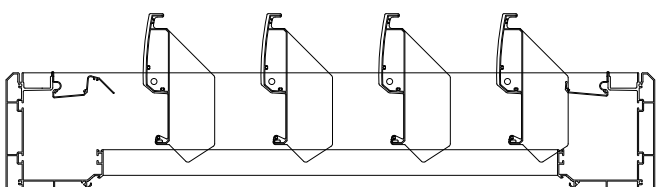

## Dettagli tecnici . Technical details

Quote espresse in mm - Dimensions in mm

Rotazione lamelle a 0° . Blades rotation at 0°

Rotazione lamelle a 45° . Blades rotation at 45°

Rotazione lamelle a 90° . Blades rotation at 90°

Rotazione lamelle a 140° . Blades rotation at 140°

Rotazione delle lamelle a 0°, 45°, 90° e 140° preimpostate su 4 pulsanti del telecomando; possibilità di regolazioni intermedie tramite i tre pulsanti del telecomando: apertura, stop e chiusura . Rotation blades at 0°, 45°, 90° and 140° on 4 preset buttons on the remote control; possibility of intermediate adjustments using the three buttons on the remote control: opening, closing and stop.