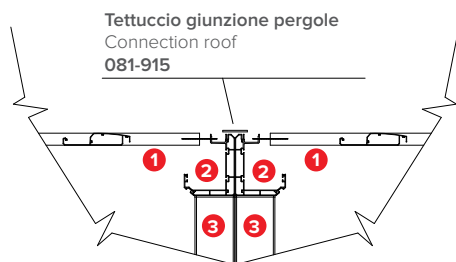

## Dettagli tecnici . Technical details

Quote espresse in mm - Dimensions in mm

Rotazione lamelle a 0° . Blades rotation at 0°

Rotazione lamelle a 45° . Blades rotation at 45°

Rotazione lamelle a 90° . Blades rotation at 90°

Rotazione lamelle a 140° . Blades rotation at 140°

Rotazione delle lamelle a 0°, 45°, 90° e 140° preimpostate su 4 pulsanti del telecomando; possibilità di regolazioni intermedie tramite i tre pulsanti del telecomando: apertura, stop e chiusura . Rotation blades at 0°, 45°, 90° and 140° on 4 preset buttons on the remote control; possibility of intermediate adjustments using the three buttons on the remote control: opening, closing and stop.

## TETTUCCIO PER MODULI AFFIANCATI . ROOF FOR ADJOINING MODULES

Vista laterale . Side view

[www.modaedile.com](http://www.modaedile.com)