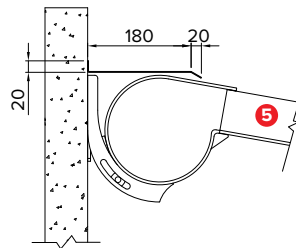

Dettaglio tettuccio . Roof detail
033-214