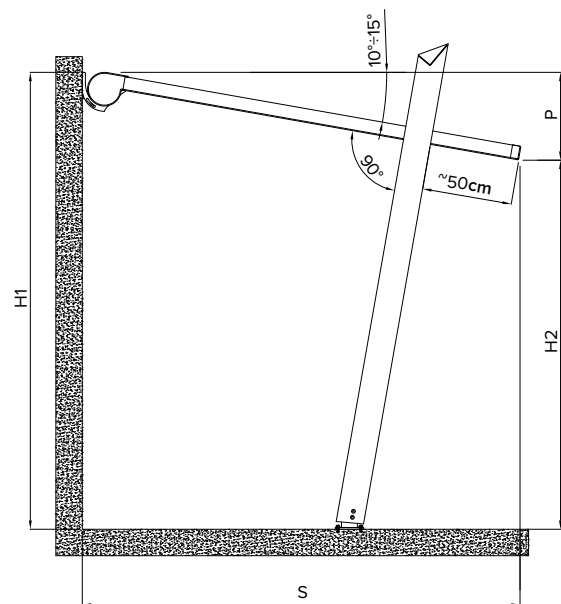

### Dati tecnici . Technical data

Quote espresse in mm - Dimensions in mm

Sede predisposta per LED LAMP  
Location provided for LED LAMP

Vista frontale . Frontal view

Vista laterale . Side view

Inclinazione della pergola tra i 10° e 15° corrisponde ad una pendenza tra il 18% e il 27% della Sporgenza (S).  
Inclination of the pergola from 10° to 15° corresponds to a slope between 18% and 27% of its projection (S).