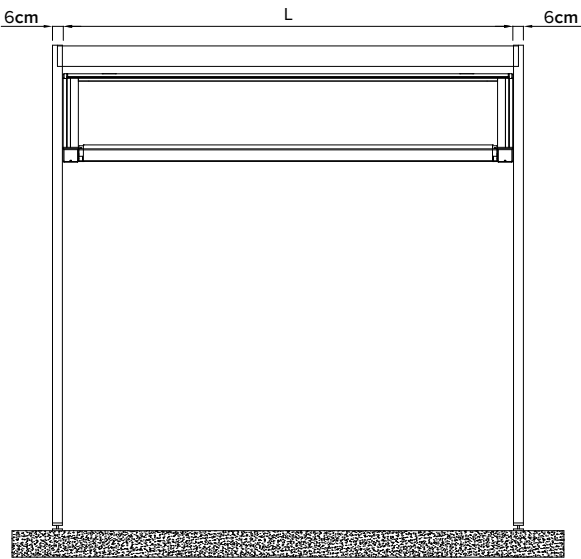

### Dati tecnici . Technical data

Quote espresse in mm - Dimensions in mm

Sede predisposta per LED LAMP  
Location provided for LED LAMP

Vista frontale . Frontal view

Vista laterale . Side view

Inclinazione della pergola tra i 10° e 15° corrisponde ad una pendenza tra il 18% e il 27% della Sporgenza (S).  
Inclination of the pergola from 10° to 15° corresponds to a slope between 18% and 27% of its projection (S).

\* Sede per inserimento di luci LED o scorrevoli per teli a drappeggio . Location for inserting LED lights or sliders for drapes.

Sporgenza Projection	S cm	200	250	300	350	400	450
Pendenza ammissibile Required inclination	P cm	41÷58	50÷72	58÷85	67÷99	76÷112	85÷125
Frangivento Wind-break	n°	1	1	1	1	1	1