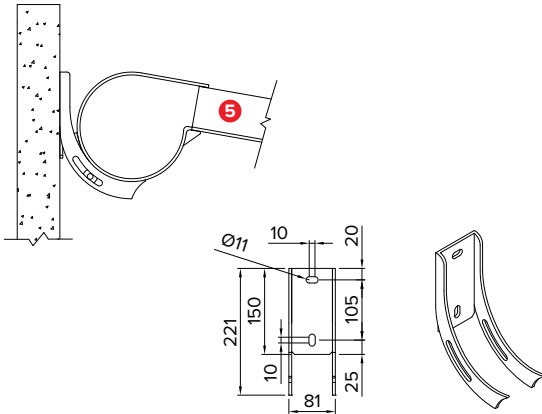

### Dati tecnici . Technical data

Quote espresse in mm - Dimensions in mm

Sede predisposta per LED LAMP  
Location provided for LED LAMP

Vista frontale . Frontal view

Vista laterale . Side view

Inclinazione della pergola tra i 10° e 15° corrisponde ad una pendenza tra il 18% e il 27% della Sporgenza (S).  
Inclination of the pergola from 10° to 15° corresponds to a slope between 18% and 27% of its projection (S).

\* Sede per inserimento di luci LED o scorrevoli per teli a drappeggio . Location for inserting LED lights or sliders for drapes.

Sporgenza Projection	S cm	200	250	300	350	400	450
Pendenza ammissibile Required inclination	P cm	41÷58	50÷72	58÷85	67÷99	76÷112	85÷125
Frangivento Wind-break	n°	1	1	1	1	1	1

### Dettagli tecnici . Technical details

Quote espresse in mm - Dimensions in mm

Staffa attacco parete . Wall application bracket

Dettaglio guida . Rail detail

Dettaglio frangivento . Wind-break detail  
088-930