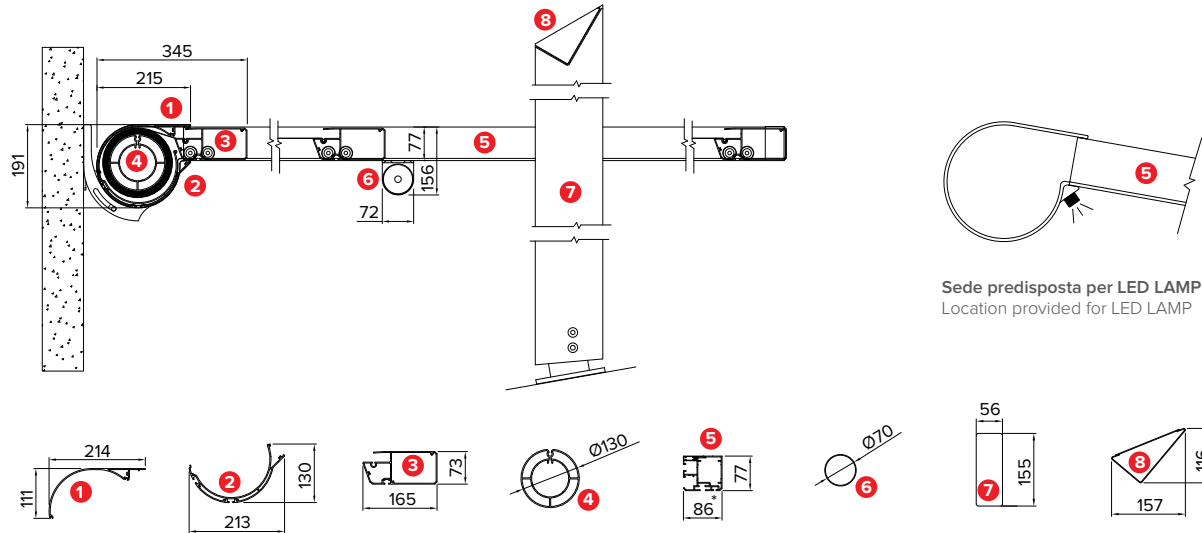

### Dati tecnici . Technical data

Quote espresse in mm - Dimensions in mm

Sede predisposta per LED LAMP  
Location provided for LED LAMP

Vista frontale . Frontal view

Vista laterale . Side view

Inclinazione della pergola tra i 10° e 15° corrisponde ad una pendenza tra il 18% e il 27% della Sporgenza (S).  
Inclination of the pergola from 10° to 15° corresponds to a slope between 18% and 27% of its projection (S).