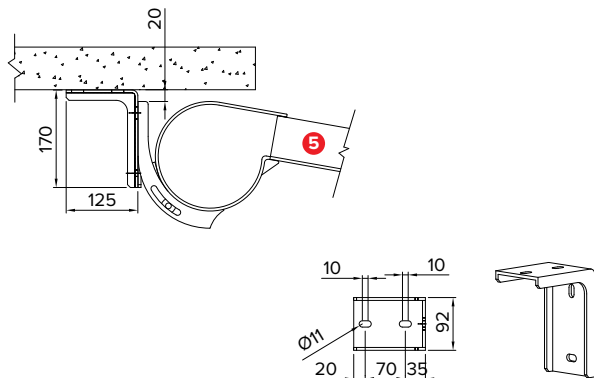

### Dati tecnici . Technical data

Quote espresse in mm - Dimensions in mm

Sede predisposta per LED LAMP  
Location provided for LED LAMP

Vista frontale . Frontal view

Vista laterale . Side view

Inclinazione della pergola tra i 10° e 15° corrisponde ad una pendenza tra il 18% e il 27% della Sporgenza (S).  
Inclination of the pergola from 10° to 15° corresponds to a slope between 18% and 27% of its projection (S).

### Dettagli tecnici . Technical details

Quote espresse in mm - Dimensions in mm

Staffa attacco parete . Wall application bracket

Dettaglio guida . Rail detail

Dettaglio frangivento . Wind-break detail  
088-930

Dettaglio tettuccio . Roof detail  
033-214

Piede a terra . Foot

Attacco a soffitto . Ceiling application  
088-920