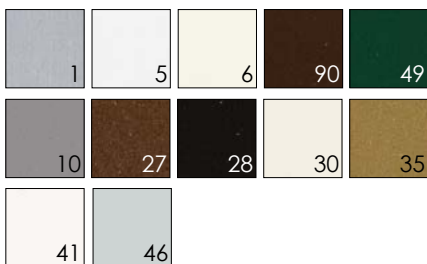

COLORI PLASTICA

RETI

COLORI ALLUMINIO

FASCIA 1

FASCIA 2

FASCIA 3

☒ Minimo di fatturazione a zanzariera: **m² 4,00**

🕒 Colori non in pronta consegna, consegne: **Fascia 1 e 2: 20 gg / Fascia 3: 30 gg**

RAL (20 gg)
Altri colori (20-30 gg)
Legno Decoral (30 gg)

Chiedi preventivo
Chiedi preventivo