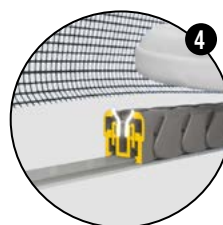

IDEALE PER

Portafinestra

MOVIMENTO

Centrale

AZIONAMENTO

Molla

TECNOLOGIA

Cingolo

INSTALLAZIONE

In luce

CARATTERISTICHE DI SERIE

Zanzariera con rete stesa

Molla di richiamo regolabile esternamente

Rete HC Alto contrasto nera in fibra di vetro

Guida a terra di 5 mm

Facile fissaggio

Chiavina per aggancio cingolo superiore e chiavina per regolazione molla

RICORDA

L'altezza della zanzariera deve essere almeno 11 Cm in più della larghezza

L'accessorio di chiusura centrale posizionato sulla guida a terra, non necessita di foro a pavimento.

La zanzariera sarà larga e alta 2 mm meno della misura "Luce". Per questo modello, nell'etichetta adesiva apposta sul prodotto sarà riportata la misura finita.

La garanzia sul prodotto decade se vengono richieste zanzariere oltre le misure consigliate.