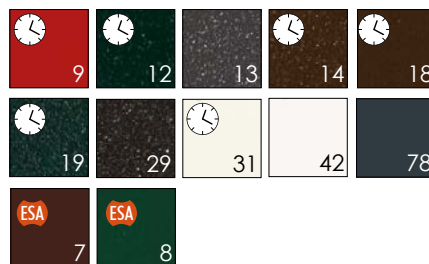

COLORI PLASTICA

RETI

COLORI ALLUMINIO

FASCIA 1

FASCIA 2

FASCIA 3

☒ Minimo di fatturazione a zanzariera: **m² 4,00**

🕒 Colori non in pronta consegna, consegne: **Fascia 1 e 2: 20 gg / Fascia 3: 30 gg**

RAL (20 gg)
Altri colori (20-30 gg)
Legno Decoral (30 gg)

Chiedi preventivo
Chiedi preventivo