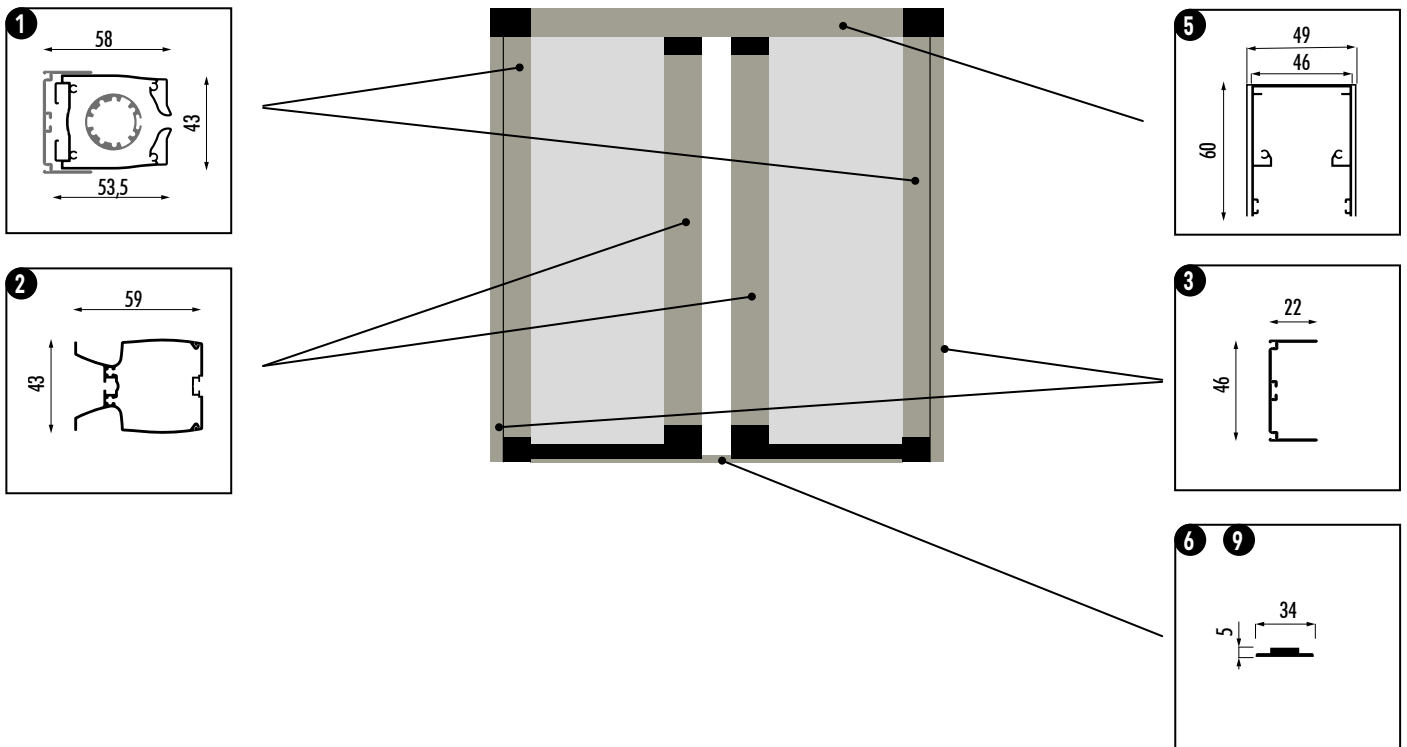

FATTIBILITÀ

La garanzia decade se vengono richieste dimensioni maggiori di quelle qua indicate.

HC Alto contrasto	420 x 300 cm
Fibra vetro grigia	420 x 300 cm
Sunox	360 x 300 cm

COLORI PLASTICA

RETI

COLORI ALLUMINIO

FASCIA 1

FASCIA 2

FASCIA 3

☒ Minimo di fatturazione a zanzariera: **m² 4,00**

🕒 Colori non in pronta consegna, consegne: **Fascia 1 e 2: 20 gg / Fascia 3: 30 gg**

RAL (20 gg)
Altri colori (20-30 gg)
Legno Decoral (30 gg)

Chiedi preventivo
Chiedi preventivo