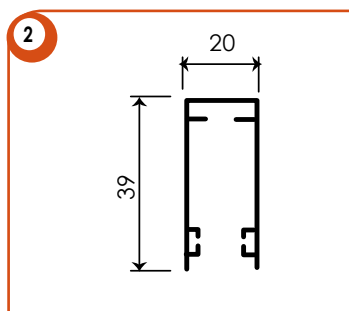

Modello

FRONTALE
3 LATI

Cassonetti Max (consigliate)

40 mm 180 x 180 cm

Larg. Min (consigliata)

Con rallentatore: 60 cm

MADE IN ITALY

IMPORTANTE: Comunicare misura finita esterna durante l'ordine.

Plastica

Alluminio

Minimo di fatturazione a zanzariera: m² 1,5

Colori non in pronta consegna. Giorni necessari per la consegna |

www.modaedile.com

Profili / disegni / dettagli

Ricorda che...

- Gli ordini vanno sempre passati BASE X ALTEZZA ed è necessario comunicare la misura finita (esterna zanzariera)
- La rete di serie è la standard grigia. La rete ad alta trasparenza se non specificato verrà fornita nera.
- La garanzia sul prodotto decade se vengono richieste zanzariere oltre le misure consigliate.