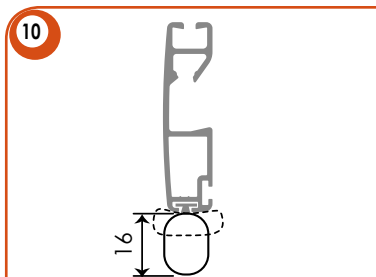

Profili / disegni / dettagli

Ricorda che...

- Gli ordini vanno sempre passati BASE X ALTEZZA ed è necessario comunicare la misura finita (esterna zanzariera)
- La rete di serie è la standard grigia. La rete ad alta trasparenza se non specificato verrà fornita nera.
- La garanzia sul prodotto decade se vengono richieste zanzariere oltre le misure consigliate.

Accessori OPTIONAL

Rete ad alta trasparenza nera o grigia
Rete anti-batterica Sunox® certificata
Rete anti-polline

Guarnizione a palloncino grigio o nero
Spazzolino adesivo sopra cassonetto

Colori a campione OPTIONAL

RAL (20 gg)
Altri colori (20-30 gg)
Legno Decoral (30 gg)