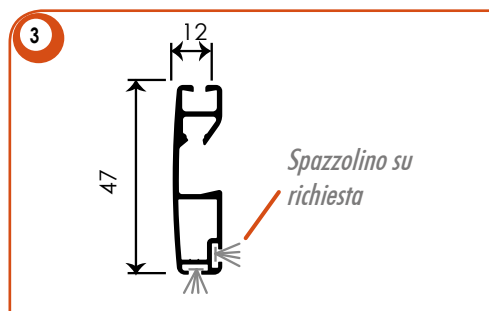

Profili / disegni / dettagli

Ricorda che...

- Gli ordini vanno sempre passati BASE X ALTEZZA ed è necessario comunicare la misura finita (esterna zanzariera)
- La rete di serie è la standard grigia. La rete ad alta trasparenza se non specificato verrà fornita nera.
- La garanzia sul prodotto decade se vengono richieste zanzariere oltre le misure consigliate.

Accessori OPTIONAL

Rete ad alta trasparenza nera o grigia
Rete anti-batterica Sunox® certificata
Rete anti-polline

Guarnizione a palloncino grigio o nero
Spazzolino adesivo sopra cassonetto

Colori a campione OPTIONAL

RAL (20 gg)
Altri colori (20-30 gg)
Legno Decoral (30 gg)