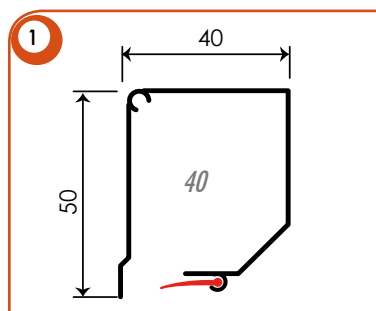

Modello

FRONTALE
3 LATI

Cassonetti Max (consigliate)

40 mm 180 x 180 cm

Larg. Min (consigliata)

Con rallentatore: 60 cm

MADE IN ITALY

IMPORTANTE: Comunicare misura finita esterna durante l'ordine.

Plastica

Alluminio

Minimo di fatturazione a zanzariera: m² 1,5

Colori non in pronta consegna. Giorni necessari per la consegna |

www.modaedile.com

Profili / disegni / dettagli

Ricorda che...

- Gli ordini vanno sempre passati BASE X ALTEZZA ed è necessario comunicare la misura finita (esterna zanzariera)
- La rete di serie è la standard grigia. La rete ad alta trasparenza se non specificato verrà fornita nera.
- La garanzia sul prodotto decade se vengono richieste zanzariere oltre le misure consigliate.