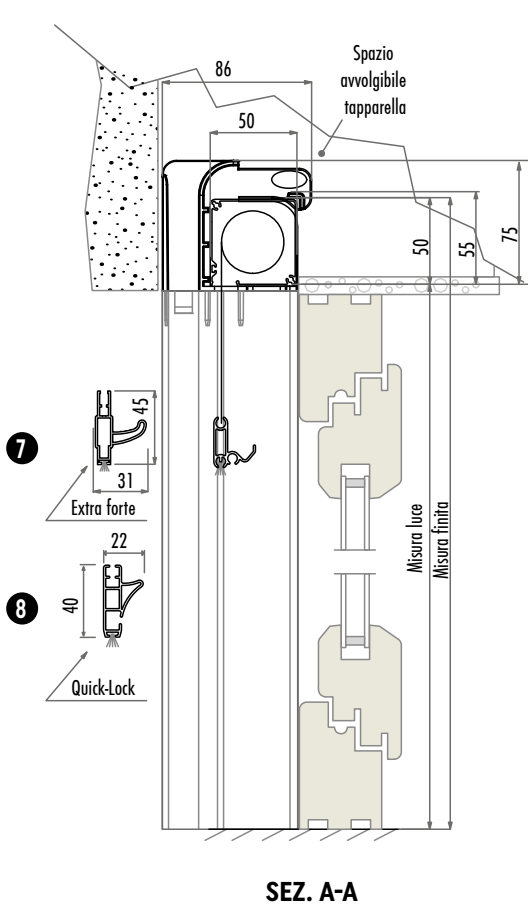

TECNOLOGIA

Bottoni antiventto

INSTALLAZIONE

Incasso

CARATTERISTICHE DI SERIE

Da incasso con sede per lo scorrimento della tapparella avvolgibile, quest'ultima non inclusa nel kit

Funzionamento a molla

RICORDA

Per altezze superiori a 180 Cm, il rallentatore viene sempre montato e il prezzo della zanz. maggiorato del suo prezzo.
 La garanzia sul prodotto decade se vengono richieste zanzariere oltre le misure consigliate.
 Per questo modello nell'etichetta adesiva apposta sul prodotto sarà riportata la misura finita.

FATTIBILITÀ

La garanzia decade se vengono richieste dimensioni maggiori di quelle qua indicate.

50 mm
 HC Alto contrasto
 Fibra Vetro
 Sunox
 H Trasp

160 x 260 cm
 160 x 260 cm
 160 x 260 cm
 160 x 260 cm

50 mm
 H Trasp. + Ø28mm + Extraforte
 Tuff Screen + Ø28mm + Extraforte

180 x 260 cm
 Chiedere info

COLORI PLASTICA

RETI

COLORI ALLUMINIO

FASCIA 1