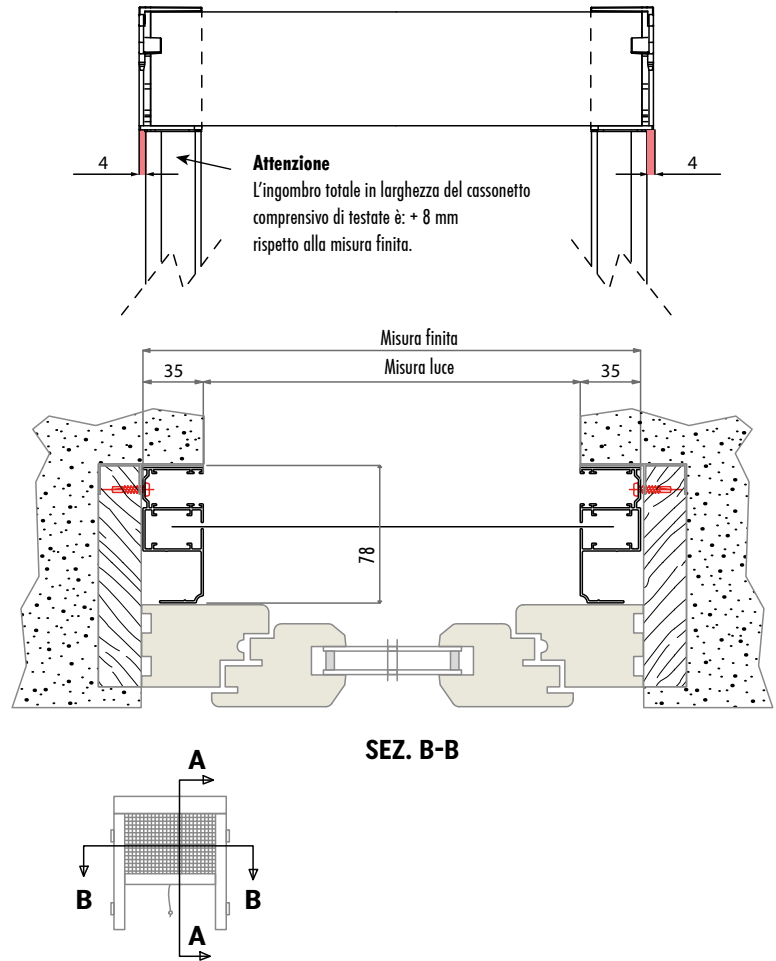

TECNOLOGIA

Bottoni antiventto

INSTALLAZIONE

Incasso

CARATTERISTICHE DI SERIE

Da incasso con sede per lo scorrimento della tapparella avvolgibile, quest'ultima non inclusa nel kit

Funzionamento a molla

RICORDA

Per altezze superiori a 180 Cm, il rallentatore viene sempre montato e il prezzo della zanz. maggiorato del suo prezzo.
 La garanzia sul prodotto decade se vengono richieste zanzariere oltre le misure consigliate.
 Per questo modello nell'etichetta adesiva apposta sul prodotto sarà riportata la misura finita.

FATTIBILITÀ

La garanzia decade se vengono richieste dimensioni maggiori di quelle qua indicate.

50 mm
 HC Alto contrasto
 Fibra Vetro
 Sunox
 H Trasp

160 x 260 cm
 160 x 260 cm
 160 x 260 cm
 160 x 260 cm

50 mm
 H Trasp. + Ø28mm + Extraforte
 Tuff Screen + Ø28mm + Extraforte

180 x 260 cm
 Chiedere info

COLORI PLASTICA

RETI

COLORI ALLUMINIO

FASCIA 1