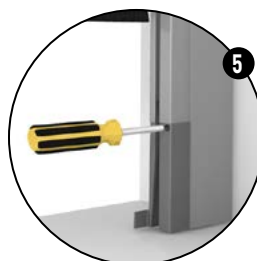

LEGENDA

1. Cassonetto
2. Guida laterale(A: Standard; B: Telescopica)
3. Barramaniglia
4. Salvaspigolo
5. Imbocchi con grani di regolazione guida telescopica
6. Zone da aprire piegando i lembi pre-tagliati
7. Bottoni anti-vento
8. Rallentatore | **OPTIONAL OBBLIGATORIO H > 180 Cm**
9. Kit per inserimento nel cass. avvolgibile (solo 45 mm) | **OPTIONAL**
10. Rete
11. Profili per versione Quick-Lock | **OPTIONAL**

ACCESSORI OPTIONAL

Rallentatore
 Versione Quick-Lock
 Rete ad alta trasparenza nera
 Rete HC Alto contrasto nero
 Rete anti-batterica Sunox® certificata
 Rete Tuff Screen
 Guida telescopica
 Spazzolino adesivo sopra cassonetto
 Kit per inserimento nel cass. avvolgibile (solo 45mm)

INSTALLAZIONE

In luce

CARATTERISTICHE DI SERIE

Verticale con bottoni anti-vento

Rete in fibra di vetro grigia

RICORDA

Il rallentatore su cass. 40 è meno performante in quanto il tubo ha un diametro ridotto.

La versione Quick-Lock comprende: guide telescopiche, Barramaniglia Titanium. Il rallentatore è necessario, maggiorare del suo prezzo.

La zanzariera sarà larga e alta rispettivamente 3 e 2 mm meno della misura "Luce", quest'ultima verrà riportata nell'etichetta adesiva apposta sul prodotto.