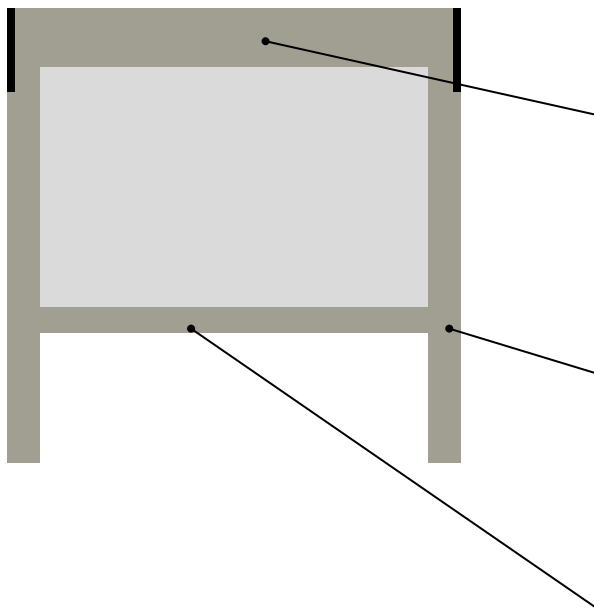

INSTALLAZIONE

In luce

CARATTERISTICHE DI SERIE

Verticale con bottoni anti-vento

Rete in fibra di vetro grigia

RICORDA

Il rallentatore su cass. 40 è meno performante in quanto il tubo ha un diametro ridotto.

La larghezza minima con rallentatore: 60cm

FATTIBILITÀ

La garanzia decade se vengono richieste dimensioni maggiori di quelle qua indicate.

40 mm	HC Alto contrasto	180 x 170 cm	45 mm (di serie)	HC Alto contrasto	180 x 180 cm	55 mm	HC Alto contrasto	180 x 260 cm
	Fibra vetro	180 x 170 cm		Fibra vetro	180 x 180 cm		Fibra Vetro	180 x 260 cm
	Sunox	180 x 170 cm		Sunox	180 x 180 cm		Sunox	180 x 260 cm
	H Trasp.	180 x 170 cm		H Trasp.	180 x 210 cm		H Trasp.	180 x 260 cm
							Tuff Screen	180 x 260 cm
							Chiedere info	