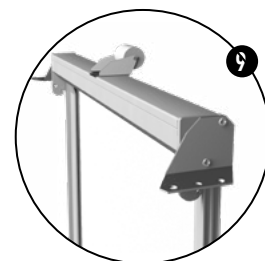

LEGENDA

1. Cassonetto
2. Guida laterale(A: Standard; B: Telescopica)
3. Barramaniglia
4. Salvaspigolo
5. Imbocchi con grani di regolazione guida telescopica
6. Zone da aprire piegando i lembi pre-tagliati
7. Bottoni anti-vento
8. Rallentatore | **OPTIONAL OBBLIGATORIO H > 180 Cm**
9. Kit per inserimento nel cass. avvolgibile (solo 45 mm) | **OPTIONAL**
10. Rete
11. Profili per versione Quick-Lock | **OPTIONAL**

ACCESSORI OPTIONAL

Rallentatore
 Versione Quick-Lock
 Rete ad alta trasparenza nera
 Rete HC Alto contrasto nero
 Rete anti-batterica Sunox® certificata
 Rete Tuff Screen
 Guida telescopica
 Spazzolino adesivo sopra cassonetto
 Kit per inserimento nel cass. avvolgibile (solo 45mm)

INSTALLAZIONE

In luce

CARATTERISTICHE DI SERIE

Verticale con bottoni anti-vento

Rete in fibra di vetro grigia

RICORDA

Il rallentatore su cass. 40 è meno performante in quanto il tubo ha un diametro ridotto.

La versione Quick-Lock comprende: guide telescopiche, Barramaniglia Titanium. Il rallentatore è necessario, maggiorare del suo prezzo.

La zanzariera sarà larga e alta rispettivamente 3 e 2 mm meno della misura "Luce", quest'ultima verrà riportata nell'etichetta adesiva apposta sul prodotto.