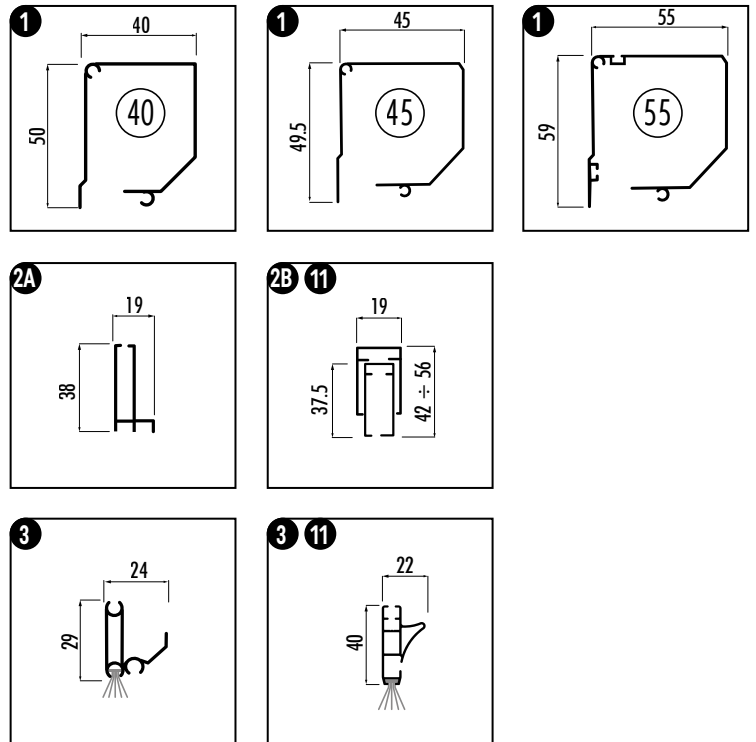

INSTALLAZIONE

In luce

CARATTERISTICHE DI SERIE

Verticale con bottoni anti-vento

Rete in fibra di vetro grigia

RICORDA

Il rallentatore su cass. 40 è meno performante in quanto il tubo ha un diametro ridotto.

La versione Quick-Lock comprende: guide telescopiche, Barramaniglia Titanium. Il rallentatore è necessario, maggiorare del suo prezzo.

La zanzariera sarà larga e alta rispettivamente 3 e 2 mm meno della misura "Luce", quest'ultima verrà riportata nell'etichetta adesiva apposta sul prodotto.

La larghezza minima con rallentatore: 60cm

FATTIBILITÀ

La garanzia decade se vengono richieste dimensioni maggiori di quelle qua indicate.

40 mm	HC Alto contrasto	180 x 170 cm	45 mm (di serie)	HC Alto contrasto	180 x 180 cm	55 mm	HC Alto contrasto	180 x 260 cm
	Fibra vetro	180 x 170 cm		Fibra vetro	180 x 180 cm		Fibra Vetro	180 x 260 cm
	Sunox	180 x 170 cm		Sunox	180 x 180 cm		Sunox	180 x 260 cm
	H Trasp.	180 x 170 cm		H Trasp.	180 x 210 cm		H Trasp.	180 x 260 cm
							Tuff Screen	180 x 260 cm
							Chiedere info	