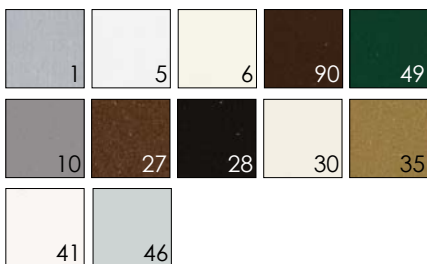

COLORI PLASTICA

RETI

COLORI ALLUMINIO

FASCIA 1

FASCIA 2

FASCIA 3

☒ Minimo di fatturazione a zanzariera: **m² 1,50**

🕒 Colori non in pronta consegna, consegne: **Fascia 1 e 2: 20 gg / Fascia 3: 30 gg**

RAL (20 gg)
Altri colori (20-30 gg)
Legno Decoral (30 gg)

Chiedi preventivo
Chiedi preventivo