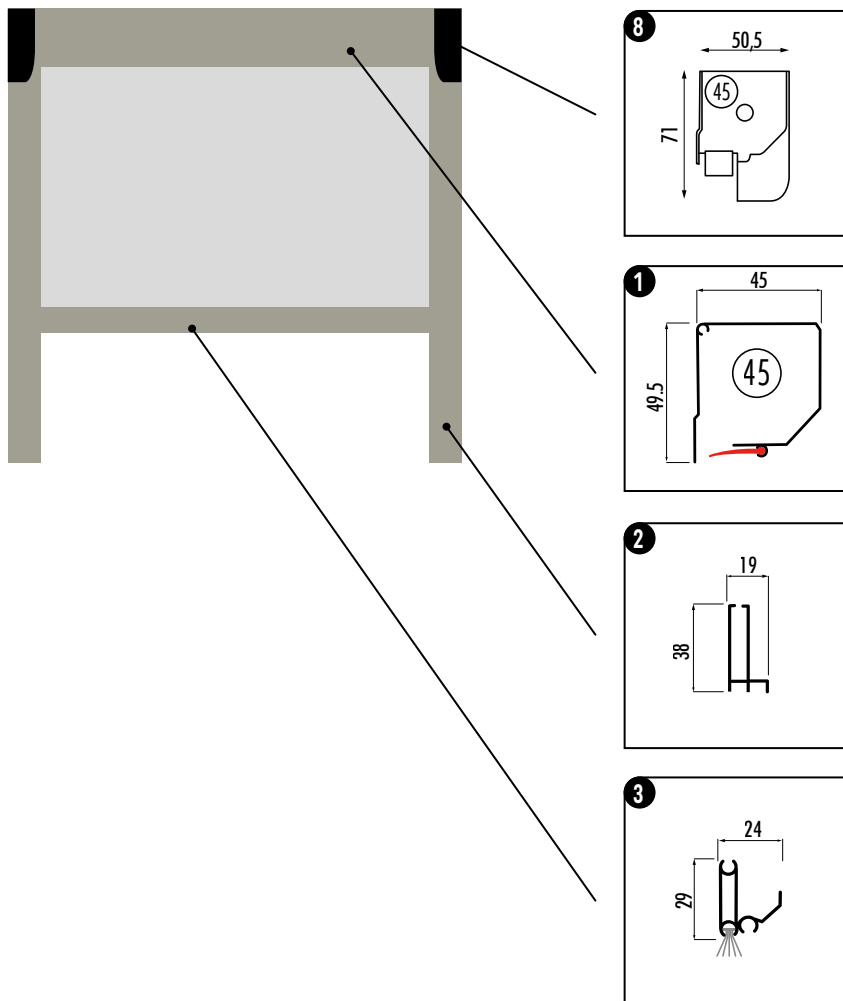

Verticale con bottoni anti-vento

Estetica curata, nessuna vite in vista

Rete in fibra di vetro grigia

Guarnizione anti-intrusione insetti BI, NE, MA, BR

Installabile senza fori lato cassonetto

Molla di richiamo regolabile esternamente

La zanzariera sarà larga e alta rispettivamente 3 e 2 mm meno della misura "Luce", quest'ultima verrà riportata nell'etichetta adesiva apposta sul prodotto.

La larghezza minima con rallentatore: 60cm

FATTIBILITÀ

La garanzia decade se vengono richieste dimensioni maggiori di quelle qua indicate.

45 mm	HC Alto contrasto	180 x 180 cm
	Fibra vetro	180 x 180 cm
	Sunox	180 x 180 cm
	H Trasp.	180 x 210 cm

COLORI PLASTICA