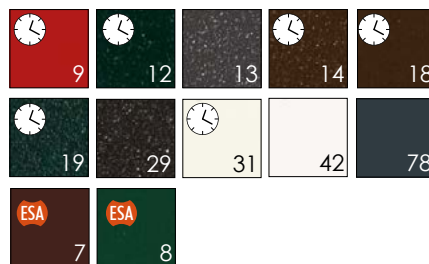

RETI

COLORI ALLUMINIO

FASCIA 1

FASCIA 2

FASCIA 3

www.modaedile.com

☒ Minimo di fatturazione a zanzariera: **m² 1,50**

🕒 Colori non in pronta consegna, consegne: **Fascia 1 e 2: 20 gg / Fascia 3: 30 gg**

RAL (20 gg)
Altri colori (20-30 gg)
Legno Decoral (30 gg)

Chiedi preventivo
Chiedi preventivo