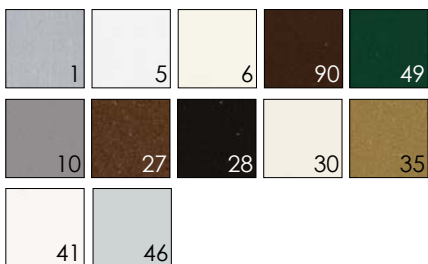

RETI

COLORI ALLUMINIO

FASCIA 1

FASCIA 2

FASCIA 3

www.modaedile.com

☒ Minimo di fatturazione a zanzariera: **m² 1,50**

🕒 Colori non in pronta consegna, consegne: **Fascia 1 e 2: 20 gg / Fascia 3: 30 gg**