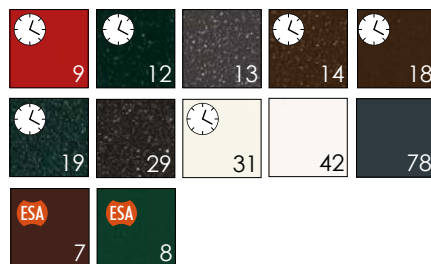

COLORI PLASTICA

RETI

COLORI ALLUMINIO

FASCIA 1

FASCIA 2

FASCIA 3

www.modaedile.com

☒ Minimo di fatturazione a zanzariera: **m² 1,50**

🕒 Colori non in pronta consegna, consegne: **Fascia 1 e 2: 20 gg / Fascia 3: 30 gg**

RAL (20 gg)
Altri colori (20-30 gg)
Legno Decoral (30 gg)

Chiedi preventivo
Chiedi preventivo