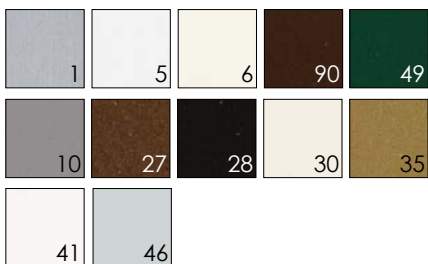

COLORI PLASTICA

RETI

COLORI ALLUMINIO

FASCIA 1

FASCIA 2

FASCIA 3

www.modaedile.com

☒ Minimo di fatturazione a zanzariera: **m² 1,50**

🕒 Colori non in pronta consegna, consegne: **Fascia 1 e 2: 20 gg / Fascia 3: 30 gg**

RAL (20 gg)
Altri colori (20-30 gg)
Legno Decoral (30 gg)

Chiedi preventivo
Chiedi preventivo