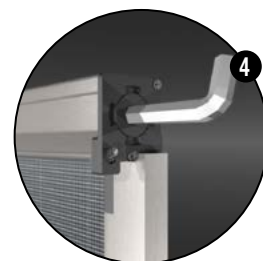

IDEALE PER

Finestra

MOVIMENTO

Verticale

AZIONAMENTO

Molla

TECNOLOGIA

Bottoni antivento

INSTALLAZIONE

In luce ad espansione

CARATTERISTICHE DI SERIE

Verticale con bottoni anti-vento

Guarnizione anti-intrusione insetti BI, NE, MA, BR

Rete in fibra di vetro grigia

Molla di richiamo regolabile esternamente

Installabile senza fori lato cassonetto

RICORDA

Per altezze superiori a 180 Cm, il rallentatore viene sempre montato e il prezzo della zanz. maggiorato del suo prezzo.

Le cuffie RapidFix dispongono anche di un foro per fissaggio con viti, nel caso che l'installatore lo ritenga necessario.

La zanzariera sarà larga e alta rispettivamente 3 e 2 mm meno della misura "Luce", quest'ultima verrà riportata nell'etichetta adesiva apposta sul prodotto.

La larghezza minima con rallentatore: 60cm