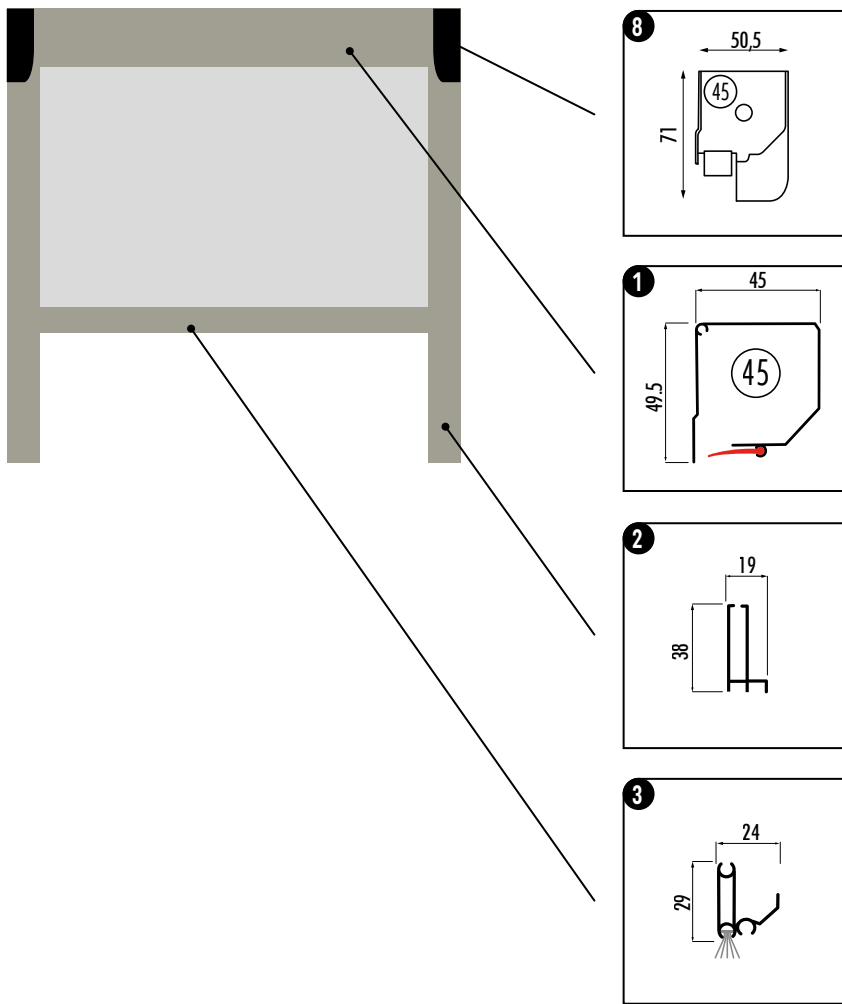

Verticale con bottoni anti-vento

Guarnizione anti-intrusione insetti BI, NE, MA, BR

Rete in fibra di vetro grigia

Molla di richiamo regolabile esternamente

Installabile senza fori lato cassonetto

RICORDA

Per altezze superiori a 180 Cm, il rallentatore viene sempre montato e il prezzo della zanz. maggiorato del suo prezzo.

Le cuffie RapidFix dispongono anche di un foro per fissaggio con viti, nel caso che l'installatore lo ritenga necessario.

La zanzariera sarà larga e alta rispettivamente 3 e 2 mm meno della misura "Luce", quest'ultima verrà riportata nell'etichetta adesiva apposta sul prodotto.

La larghezza minima con rallentatore: 60cm

FATTIBILITÀ

La garanzia decade se vengono richieste dimensioni maggiori di quelle qua indicate.

| | | |
|--------------|-------------------|--------------|
| 45 mm | HC Alto contrasto | 180 x 180 cm |
| | Fibra vetro | 180 x 180 cm |
| | Sunox | 180 x 180 cm |
| | H Trasp. | 180 x 210 cm |