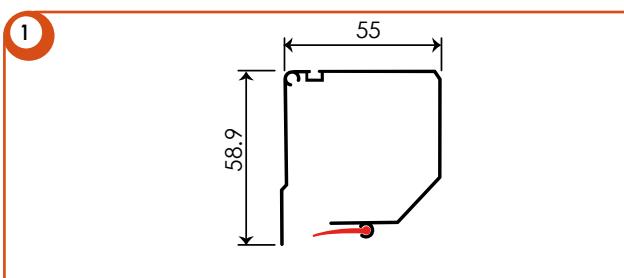

Zanzariera per Grandi Dimensioni

Cassonetti Max (consigliate)

55 mm 250 x 260 cm
55 mm 200 x 220 cm con rete TUFF OPTIONAL

Larg. Min (consigliata)

Con rallentatore: 60 cm

MADE IN ITALY

Caratteristiche

- Verticale con bottoni anti-vento
- Rete ad alta trasparenza nera
- Tubo Ø28 Magnum
- Installabile senza fori lato cassonetto
- Estetica curata, nessuna vite in vista
- Guide telescopiche
- Guarnizione anti intrusione insetti BI, NE, MA, BR
- Molla di richiamo regolabile esternamente
- Terminale Extra Forte

Plastica

Alluminio

Minimo di fatturazione a zanzariera: m² 1,5

Colori non in pronta consegna. Giorni necessari per la consegna |

www.modaedile.com

Profili / disegni / dettagli

Set cacciaviti brugola 4 mm, facilitano il serraggio delle viti sulle cuffie RapidFix.

Set cacciaviti brugola 1,5 mm, per la regolazione dei grani all'interno degli imbrocchi delle guide telescopiche.

Adesivo gommatto ad alto attrito 33 x 33 mm, confezioni 150 Pz. Questi speciali adesivi aumentano notevolmente la tenuta del sistema RapidFix.