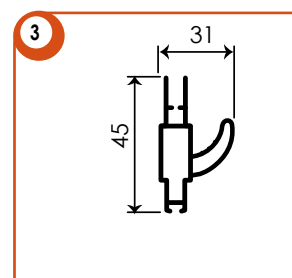

Profili / disegni / dettagli

Set cacciaviti brugola 4 mm, facilitano il serraggio delle viti sulle cuffie RapidFix.