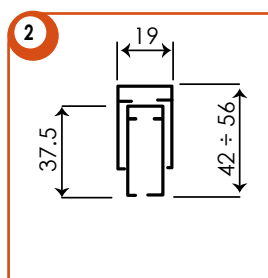

Profili / disegni / dettagli

Set cacciaviti brugola 4 mm, facilitano il serraggio delle viti sulle cuffie RapidFix.