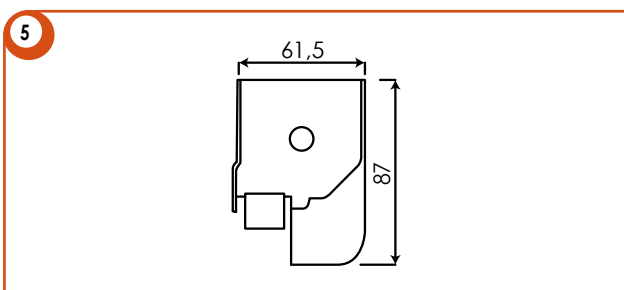

Zanzariera per Grandi Dimensioni

Cassonetti Max (consigliate)

55 mm 250 x 260 cm
55 mm 200 x 220 cm con rete TUFF OPTIONAL

Larg. Min (consigliata)

Con rallentatore: 60 cm

MADE IN ITALY

Caratteristiche

- Verticale con bottoni anti-vento
- Rete ad alta trasparenza nera
- Tubo Ø28 Magnum
- Installabile senza fori lato cassonetto
- Estetica curata, nessuna vite in vista
- Guide telescopiche
- Guarnizione anti intrusione insetti BI, NE, MA, BR
- Molla di richiamo regolabile esternamente
- Terminale Extra Forte

Plastica

Alluminio

Minimo di fatturazione a zanzariera: m² 1,5

Colori non in pronta consegna. Giorni necessari per la consegna |

www.modaedile.com

Profili / disegni / dettagli

Set cacciaviti brugola 4 mm, facilitano il serraggio delle viti sulle cuffie RapidFix.

Set cacciaviti brugola 1,5 mm, per la regolazione dei grani all'interno degli imbrocchi delle guide telescopiche.

Adesivo gommatto ad alto attrito 33 x 33 mm, confezioni 150 Pz. Questi speciali adesivi aumentano notevolmente la tenuta del sistema RapidFix.