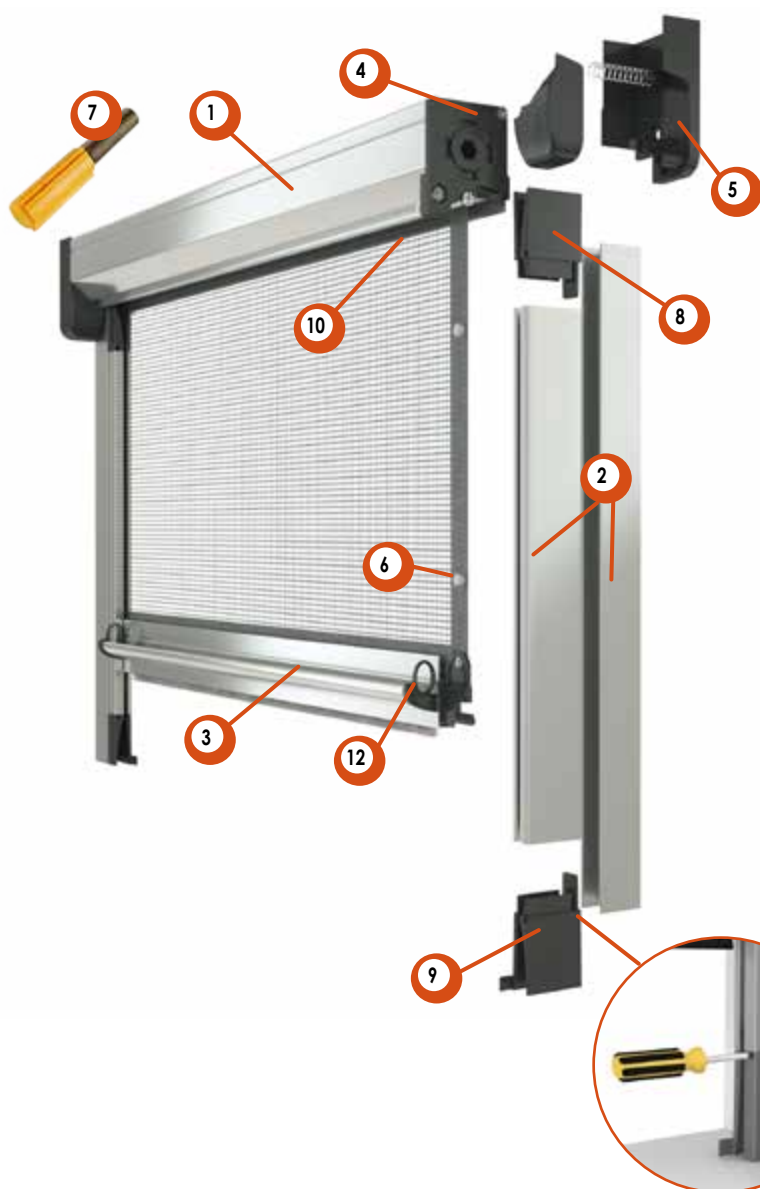

Zanzariera per Grandi Dimensioni

Cassonetti Max (consigliate)

55 mm 250 x 260 cm
55 mm 200 x 220 cm con rete TUFF OPTIONAL

Larg. Min (consigliata)

Con rallentatore: 60 cm

MADE IN ITALY

Caratteristiche

- Verticale con bottoni anti-vento
- Rete ad alta trasparenza nera
- Tubo Ø28 Magnum
- Installabile senza fori lato cassonetto
- Estetica curata, nessuna vite in vista
- Guide telescopiche
- Guarnizione anti intrusione insetti BI, NE, MA, BR
- Molla di richiamo regolabile esternamente
- Terminale Extra Forte

Legenda

- 1 Cassonetto 55
- 2 Guida telescopica
- 3 Barramaniglia Extra Forte
- 4 Testata con regolatore di prearica molla
- 5 Cuffia RapidFix
- 6 Bottoni anti-vento
- 7 Rallentatore | **OPTIONAL OBBLIGATORIO H > 180 Cm**
- 8 Imbocco superiore guida telescopica
- 9 Piedino inferiore guida telescopica
- 10 Guarnizione in tinta anti intrusione insetti
- 11 Tubo maggiorato Ø 28 mm
- 12 Salva spigolo con ammortizzatore acustico

Set cacciaviti brugola 1,5 mm, per la regolazione dei grani all'interno degli imbrocchi delle guide telescopiche.

Adesivo gommatto ad alto attrito 33 x 33 mm, confezioni 150 Pz. Questi speciali adesivi aumentano notevolmente la tenuta del sistema RapidFix.

Ricorda che...

- Gli ordini vanno sempre passati BASE X ALTEZZA, specificando il colore con riferimento alla nostra mazzetta.
- Per altezze superiori a 180 Cm, il rallentatore viene sempre montato e il prezzo della zanz. maggiorato del suo prezzo.
- Le cuffie RapidFix dispongono anche di un foro per fissaggio con viti, nel caso che l'installatore lo ritenga necessario.
- Rete ad alta trasparenza di serie è nera, a richiesta grigia.
- La zanzariera sarà larga e alta rispettivamente 3 e 2 mm meno della misura "Luce", quest'ultima verrà riportata nell'etichetta adesiva apposta sul prodotto.
- La garanzia sul prodotto decade se vengono richieste zanzariere oltre le misure consigliate.