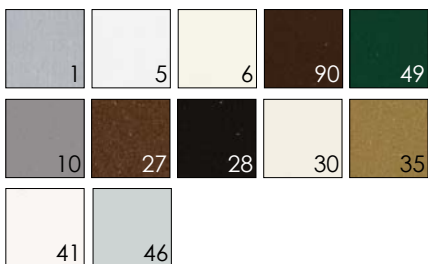

COLORI PLASTICA

RETI

COLORI ALLUMINIO

FASCIA 1

FASCIA 2

FASCIA 3

☒ Minimo di fatturazione a zanzariera: **m² 1,50**

🕒 Colori non in pronta consegna, consegne: **Fascia 1 e 2:** 20 gg / **Fascia 3:** 30 gg

RAL campione
RAL (20 gg)
Altri colori (20-30 gg)
Legno Decoral (30 gg)