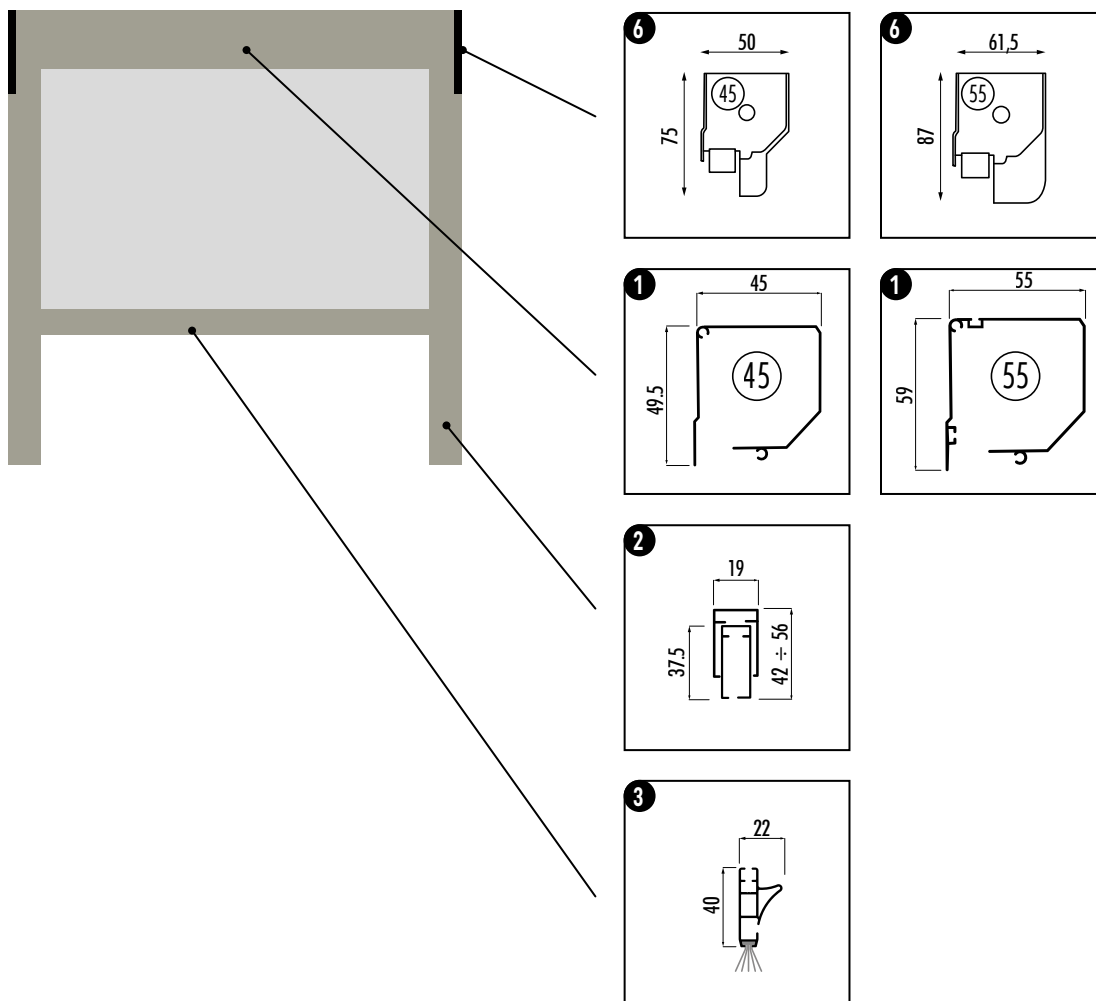

INSTALLAZIONE

In luce ad espansione

CARATTERISTICHE DI SERIE

Verticale con bottoni anti-vento

Guide laterali telescopiche

Rete in fibra di vetro grigia

Installabile senza fori lato cassonetto

Comando a catena

Estetica curata, nessuna vite in vista

RICORDA

Indicare da quale parte si vuole la catena "Vista interna", se non specificato verrà posizionata a destra.

La zanzariera sarà larga e alta rispettivamente 3 e 2 mm meno della misura "Luce", quest'ultima verrà riportata nell'etichetta adesiva apposta sul prodotto.

La larghezza minima con rallentatore: 60cm

FATTIBILITÀ

La garanzia decade se vengono richieste dimensioni maggiori di quelle qua indicate.

| | | |
|----------------------------|-------------------|--------------|
| 45 mm (di serie) | HC Alto contrasto | 160 x 180 cm |
| | Fibra vetro | 160 x 180 cm |
| | Sunox | 160 x 180 cm |
| | H Trasp. | 160 x 210 cm |