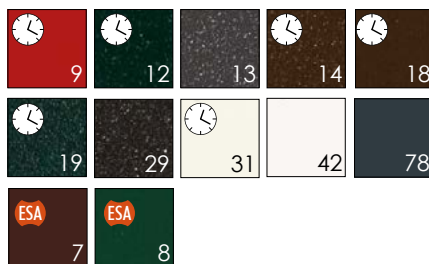

COLORI PLASTICA

RETI

COLORI ALLUMINIO

FASCIA 1

FASCIA 2

FASCIA 3

☒ Minimo di fatturazione a zanzariera: **m² 1,50**

🕒 Colori non in pronta consegna, consegne: **Fascia 1 e 2:** 20 gg / **Fascia 3:** 30 gg

RAL campione
RAL (20 gg)
Altri colori (20-30 gg)
Legno Decoral (30 gg)