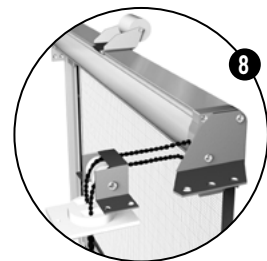

LEGENDA

1. Cassonetto
2. Guida
3. Barramaniglia
4. Bottoni anti-vento
5. Rete
6. Cuffia RapidFix
7. Cover cuffie nascondi viti
8. Kit per inserimento nel cass. avvolgibile (solo cass. 55mm) | **OPTIONAL**

IDEALE PER

Finestra

MOVIMENTO

Verticale

AZIONAMENTO

Catena

TECNOLOGIA

Bottoni antivento

INSTALLAZIONE

In luce ad espansione

CARATTERISTICHE DI SERIE

Verticale con bottoni anti-vento

Guide laterali telescopiche

Rete in fibra di vetro grigia

Installabile senza fori lato cassonetto

Comando a catena

Estetica curata, nessuna vite in vista

RICORDA

Indicare da quale parte si vuole la catena "Vista interna", se non specificato verrà posizionata a destra.

La zanzariera sarà larga e alta rispettivamente 3 e 2 mm meno della misura "Luce", quest'ultima verrà riportata nell'etichetta adesiva apposta sul prodotto.