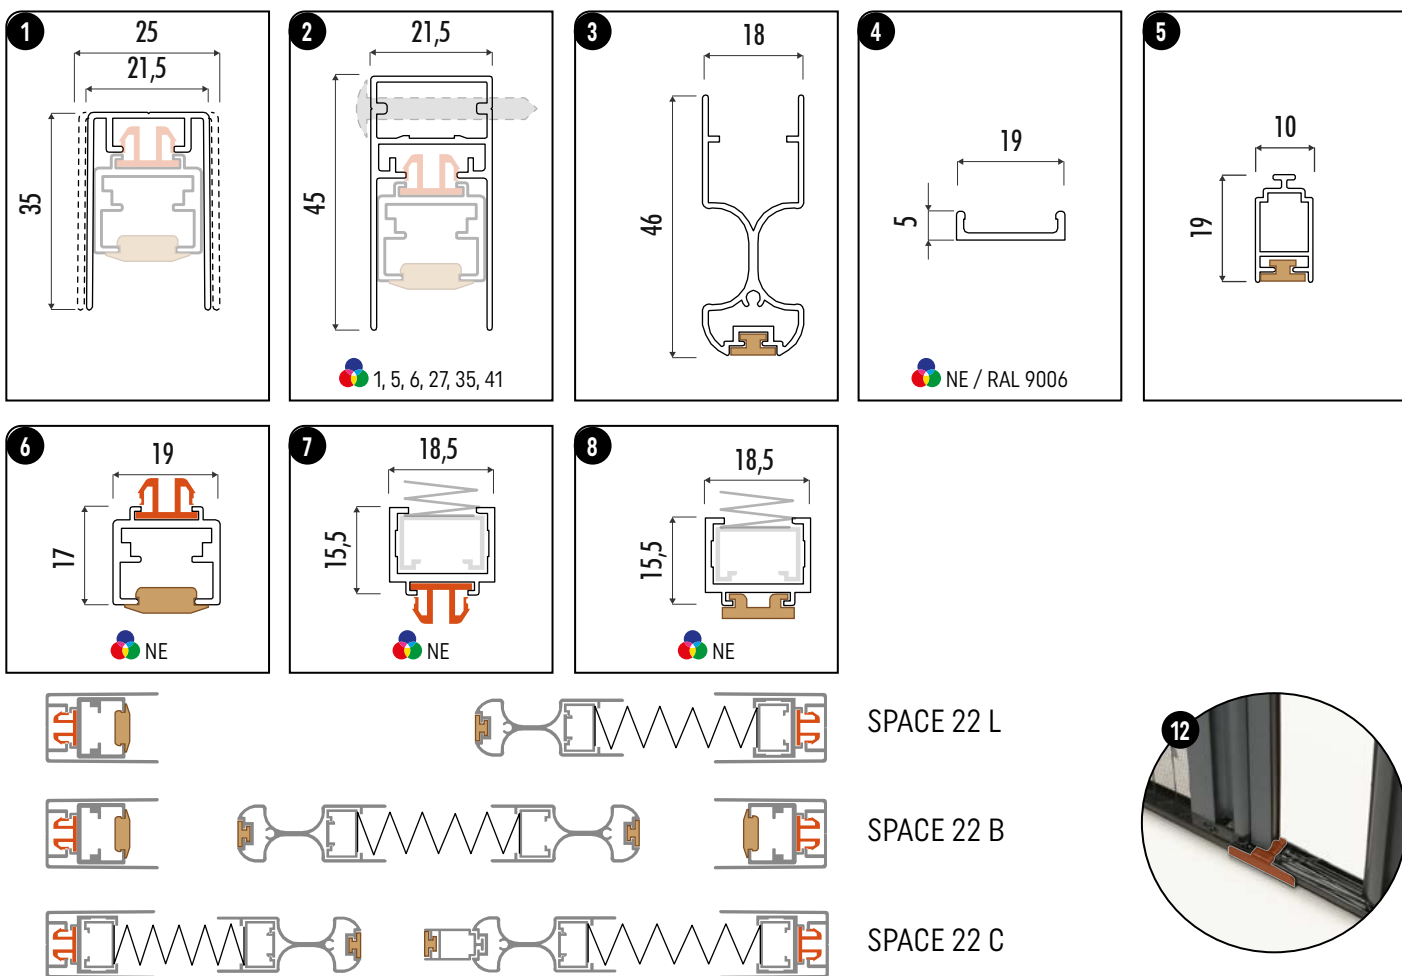

INSTALLAZIONE

In luce

CARATTERISTICHE DI SERIE

Laterale, bi-laterale e centrale

La Barramaniglia si può fermare in qualsiasi punto della corsa.

Zanzariera con rete plissettata in poliestere Waterproof

Piega da 15 mm per grandi dimensioni

Nella versione "C" centrale, se non diversamente richiesto, l'anta semi-fissa è la destra.

Quando la zanzariera è chiusa, il pacchetto rete non è completamente contenuto all'interno e potrebbe rimanere visibile.

La zanzariera sarà larga e alta 2 mm meno della misura "Luce". Per questo modello, nell'etichetta adesiva apposta sul prodotto sarà riportata la misura finita.

FATTIBILITÀ

La garanzia decade se vengono richieste dimensioni maggiori di quelle qua indicate.

22 mm	Laterale	240 x *260 cm	*H 320 ma con larghezza max: 180 cm per ogni anta.
	Bi-laterale	240 x *260 cm	
	Centrale	480 x *260 cm	

COLORI PLASTICA

RETI

COLORI ALLUMINIO

FASCIA 1

FASCIA 2

FASCIA 3

www.modaedile.com