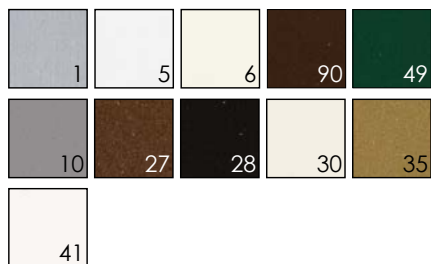

22 mm	Laterale	240 x *260 cm	*H 320 ma con larghezza max: 180 cm per ogni anta.
	Bi-laterale	240 x *260 cm	
	Centrale	480 x *260 cm	

COLORI PLASTICA

RETI

COLORI ALLUMINIO

FASCIA 1

FASCIA 2

FASCIA 3

www.modaedile.com