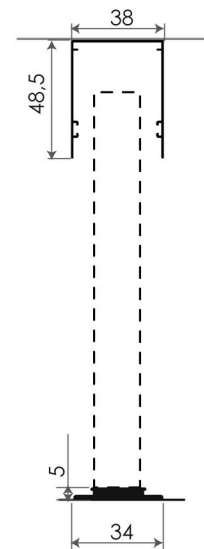

*Laterale RollOut*

*Minimo di fatturazione m<sup>2</sup> 2 a zanzariera*

*Centrale RollOut*

*Minimo di fatturazione m<sup>2</sup> 4 a zanzariera*

Ricorda che...

- L'altezza della zanzariera deve essere almeno 15 Cm in più della larghezza
- Rete di serie nera.
- Apertura centrale è dotata di paletti per l'anta semi fissa.