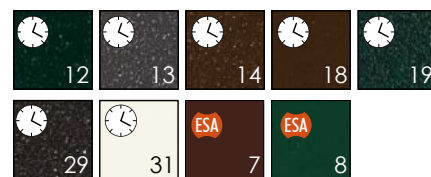

## RICORDA

Se non specificato la rete di serie è di alluminio colore nero.

La rete optional di acciaio inox è di colore chiaro.

La rete Tuff Screen se non specificato sarà nera, a richiesta grigia.

ATTENZIONE: Le reti in alluminio e in acciaio se danneggiate possono provocare ferite. Farle sostituire con reti nuove o Tuff Screen.

FATTIBILITÀ

La garanzia decade se vengono richieste dimensioni maggiori di quelle qua indicate.

Max 140 x 160 cm

COLORI PLASTICA

RETI

COLORI ALLUMINIO

FASCIA 1

FASCIA 2

FASCIA 3

www.modaedile.com

☒ Minimo di fatturazione a zanzariera: m<sup>2</sup> 1,50

🕒 Colori non in pronta consegna, consegne: Fascia 1 e 2: 20 gg / Fascia 3: 30 gg

RAL a campione (20 gg)  
Altri colori (20-30 gg)  
Legno Decoral (30 gg)