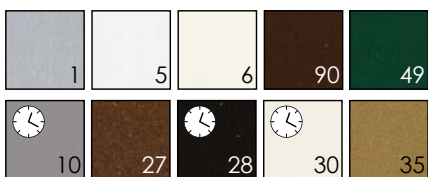

## RICORDA

Se non specificato la rete di serie è di alluminio colore nero.

La rete optional di acciaio inox è di colore chiaro.

La rete Tuff Screen se non specificato sarà nera, a richiesta grigia.

ATTENZIONE: Le reti in alluminio e in acciaio se danneggiate possono provocare ferite. Farle sostituire con reti nuove o Tuff Screen.

FATTIBILITÀ

La garanzia decade se vengono richieste dimensioni maggiori di quelle qua indicate.

Max 140 x 160 cm

COLORI PLASTICA

RETI

COLORI ALLUMINIO

FASCIA 1

FASCIA 2

FASCIA 3

www.modaedile.com

☒ Minimo di fatturazione a zanzariera: m<sup>2</sup> 1,50

🕒 Colori non in pronta consegna, consegne: Fascia 1 e 2: 20 gg / Fascia 3: 30 gg

RAL a campione (20 gg)  
Altri colori (20-30 gg)  
Legno Decoral (30 gg)