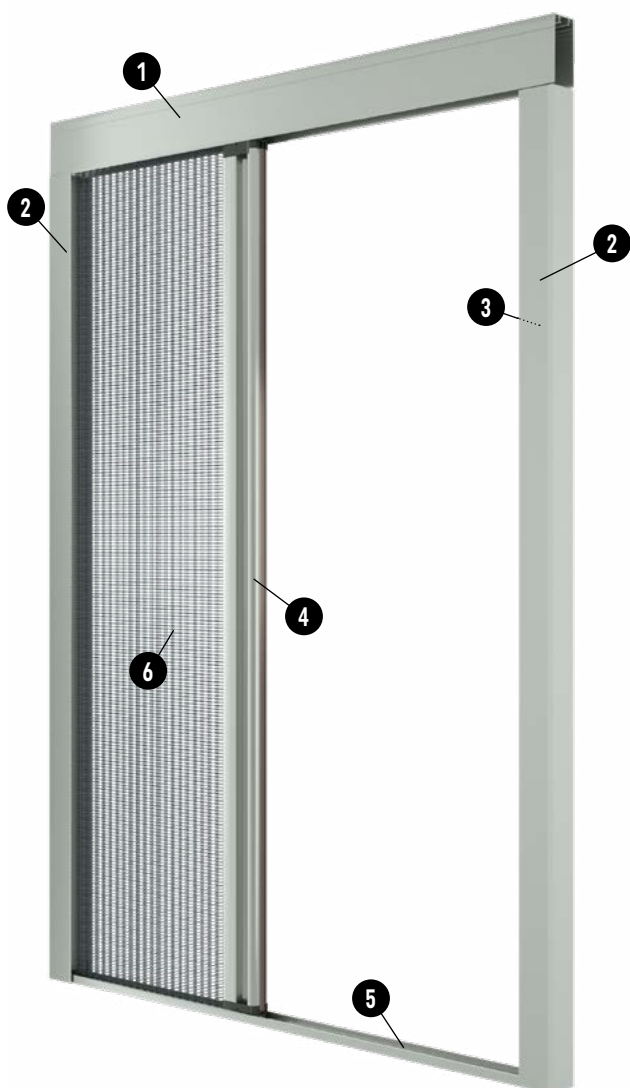

BIG 31 L

BIG 31 B

BIG 31 C

31

LEGENDA

1. Guida superiore
2. Guida laterale
3. Profilo porta magnete e tensionatore (col. NE)
4. Barramaniglia
5. Guida a terra (col. NE)
6. Rete in polipropilene
7. Distanziale porta magnete per versione "centrale"

ACCESSORI OPTIONAL

Maggiorazione per apertura bilaterale
 Guida a terra RAL 9006 argento
 Cambio rete

€ 12,95 Cad.
 Senza magg.
 € 140,50 Cad.

IDEALE PER

Portafinestra

MOVIMENTO

Laterale, Centrale, Bilaterale

Laterale, bi-laterale e centrale

Piega da 20 mm per grandi dimensioni

La Barramaniglia si può fermare in qualsiasi punto della corsa.

Rete plissettata in polipropilene

Ridotto ingombro, solo 31mm !

RICORDA

31 mm	Laterale / Bi-laterale	450 x 300 cm	*H 260 realizzabile con rete grigia
	Centrale	900 x 300 cm	
	Laterale rete grigia	450 x 260 cm	
	Bi-laterale rete grigia	450 x 260 cm	
	Centrale rete grigia	900 x 260 cm	