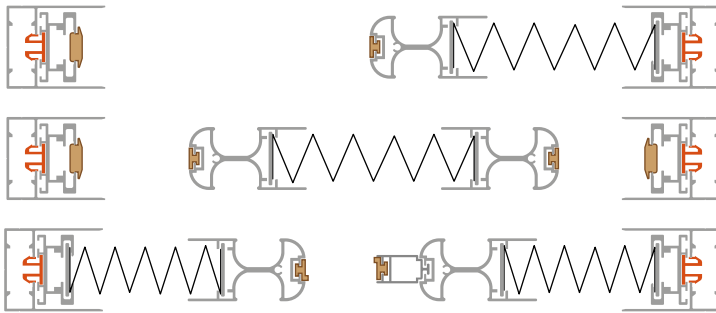

Laterale, bi-laterale e centrale

Piega da 20 mm per grandi dimensioni

La Barramaniglia si può fermare in qualsiasi punto della corsa.

Rete plissettata in polipropilene

Ridotto ingombro, solo 31mm !

RICORDA

La rete è garantita 2 anni.

Nella versione "C" centrale, se non diversamente richiesto, l'anta semi-fissa è la destra.

Se non specificato nell'ordine la versione prodotta sarà la "Laterale".

La rete di serie è nera, grigia a richiesta.

Quando la zanzariera è chiusa, il pacchetto rete non è completamente contenuto all'interno e potrebbe rimanere visibile.

Non adatto a zone particolarmente ventose o con forti correnti d'aria, la rete potrebbe fuoriuscire.

La zanzariera sarà larga e alta 2 mm meno della misura "Luce". Per questo modello, nell'etichetta adesiva apposta sul prodotto sarà riportata la misura finita.

BIG 31 L

BIG 31 B

BIG 31 C

FATTIBILITÀ

La garanzia decade se vengono richieste dimensioni maggiori di quelle qua indicate.