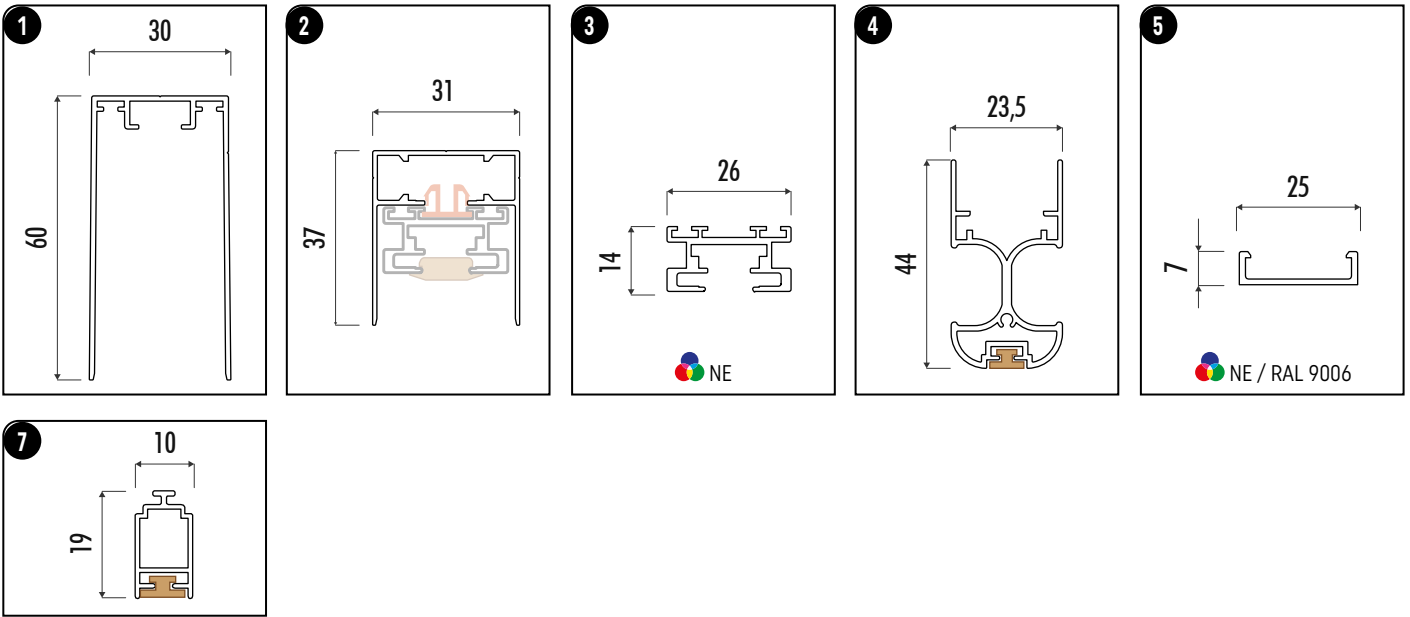

Laterale, bi-laterale e centrale

Piega da 20 mm per grandi dimensioni

La Barramaniglia si può fermare in qualsiasi punto della corsa.

Rete plissettata in polipropilene

Ridotto ingombro, solo 31mm !

RICORDA

Quando la zanzariera è chiusa, il pacchetto rete non è completamente contenuto all'interno e potrebbe rimanere visibile.

Non adatto a zone particolarmente ventose o con forti correnti d'aria, la rete potrebbe fuoriuscire.

La zanzariera sarà larga e alta 2 mm meno della misura "Luce". Per questo modello, nell'etichetta adesiva apposta sul prodotto sarà riportata la misura finita.

BIG 31 L

BIG 31 B

BIG 31 C

FATTIBILITÀ

La garanzia decade se vengono richieste dimensioni maggiori di quelle qua indicate.

31 mm	Laterale / Bi-laterale	450 x 300 cm	*H 260 realizzabile con rete grigia
	Centrale	900 x 300 cm	
	Laterale rete grigia	450 x 260 cm	
	Bi-laterale rete grigia	450 x 260 cm	
	Centrale rete grigia	900 x 260 cm	