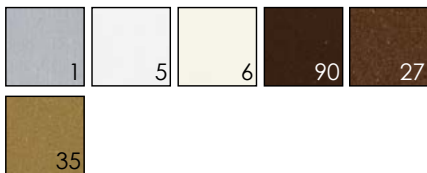

COLORI PLASTICA

RETI

Polipropilene nera H 300

Polipropilene grigia H 260

COLORI ALLUMINIO

FASCIA 1

FASCIA 2

FASCIA 3