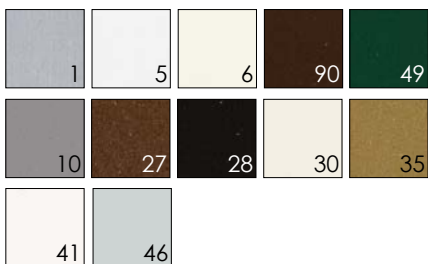

COLORI PLASTICA

RETI

COLORI ALLUMINIO

FASCIA 1

FASCIA 2

FASCIA 3

☒ Minimo di fatturazione a zanzariera: **m² 2,00**

🕒 Colori non in pronta consegna, consegne: **Fascia 1 e 2: 20 gg / Fascia 3: 30 gg**

RAL (20 gg)
Altri colori (20-30 gg)
Legno Decoral (30 gg)