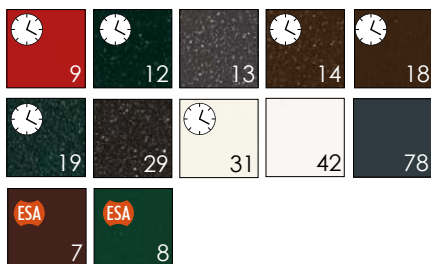

COLORI PLASTICA

RETI

COLORI ALLUMINIO

FASCIA 1

FASCIA 2

FASCIA 3

☒ Minimo di fatturazione a zanzariera: **m² 2,00**

🕒 Colori non in pronta consegna, consegne: **Fascia 1 e 2: 20 gg / Fascia 3: 30 gg**

RAL (20 gg)
Altri colori (20-30 gg)
Legno Decoral (30 gg)