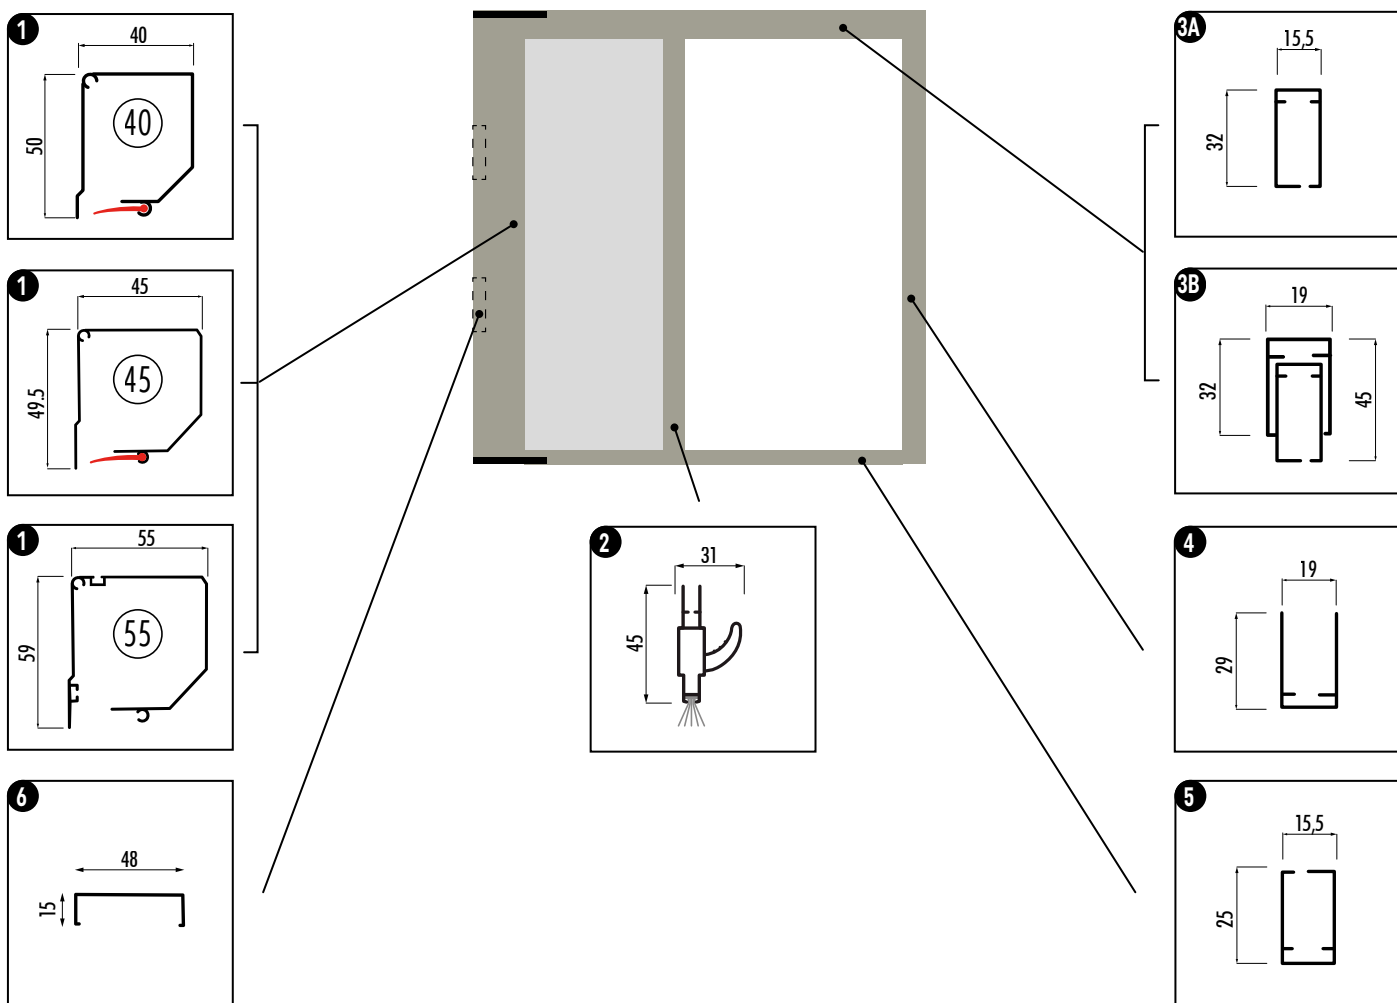

FATTIBILITÀ

La garanzia decade se vengono richieste dimensioni maggiori di quelle qua indicate.

40 mm	HC Alto contrasto	140 x 250 cm	45 mm (di serie)	HC Alto contrasto	140 x 250 cm	55 mm	HC Alto contrasto	160 x 250 cm
	Fibra vetro	140 x 250 cm		Fibra vetro	140 x 250 cm		Fibra Vetro	160 x 250 cm
	Sunox	140 x 250 cm		Sunox	140 x 250 cm		Sunox	160 x 250 cm
	H Trasp.	140 x 250 cm		H Trasp.	140 x 250 cm		H Trasp.	160 x 250 cm
							Tuff Screen	Chiedere info

COLORI PLASTICA

RETI

COLORI ALLUMINIO

FASCIA 1

FASCIA 2

FASCIA 3

☒ Minimo di fatturazione a zanzariera: **m² 2,00**

🕒 Colori non in pronta consegna, consegne: **Fascia 1 e 2: 20 gg / Fascia 3: 30 gg**

RAL (20 gg)
Altri colori (20-30 gg)
Legno Decoral (30 gg)