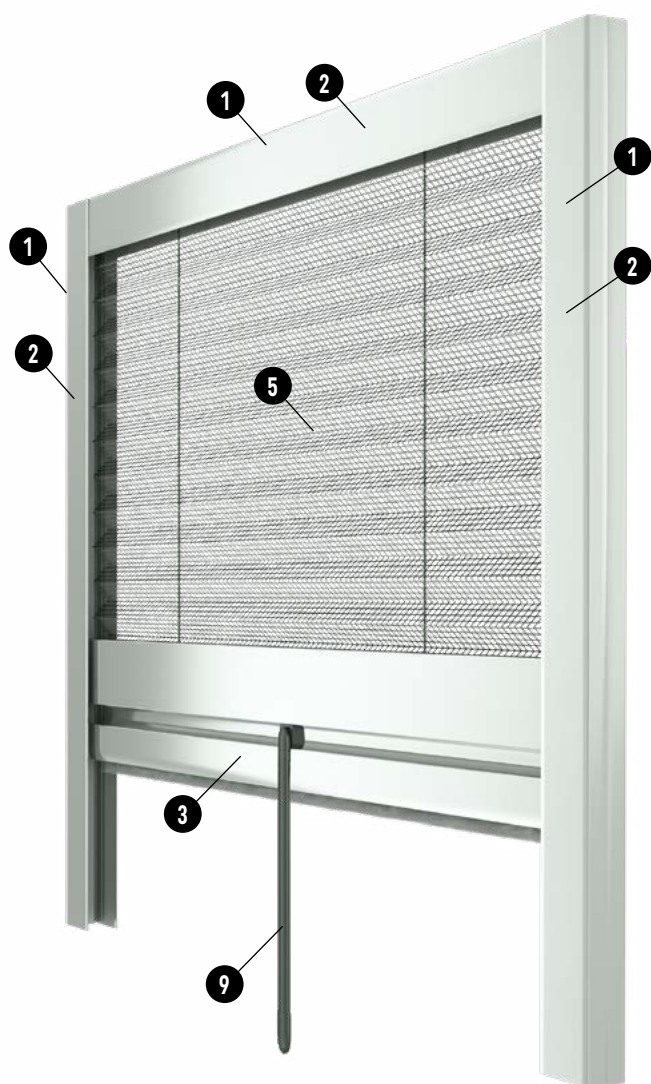

LEGENDA

1. Guide laterali e superiore
2. Guide laterali e superiore per attacco frontale
3. Profilo barramaniglia
4. Profilo copri "C" con clip
5. Rete in poliestere
6. Passa fili a "L"
7. Blocchetto tensionatore con molla
8. Regolatori esterni dell'oscillazione della barramaniglia (Col. NE)
9. Asta di comando | **OPTIONAL**

ACCESSORI OPTIONAL

Rete in poliestere (PL) grigia e nera
 Asta di comando in PVC nera
 Attacco frontale 3 e 4 lati
 Cambio rete

IDEALE PER

Finestra

MOVIMENTO

Verticale

AZIONAMENTO

Trascinamento

TECNOLOGIA

Plissè

INSTALLAZIONE

In luce

CARATTERISTICHE DI SERIE

Verticale

17

Ridotto ingombro, solo 17 mm !

MINIMAL 17 V

FATTIBILITÀ

La garanzia decade se vengono richieste dimensioni maggiori di quelle qua indicate.

Verticale 160 x 200 cm
17 mm

COLORI PLASTICA

RETI

Poliestere Nera
H 300

Poliestere grigia
H 260