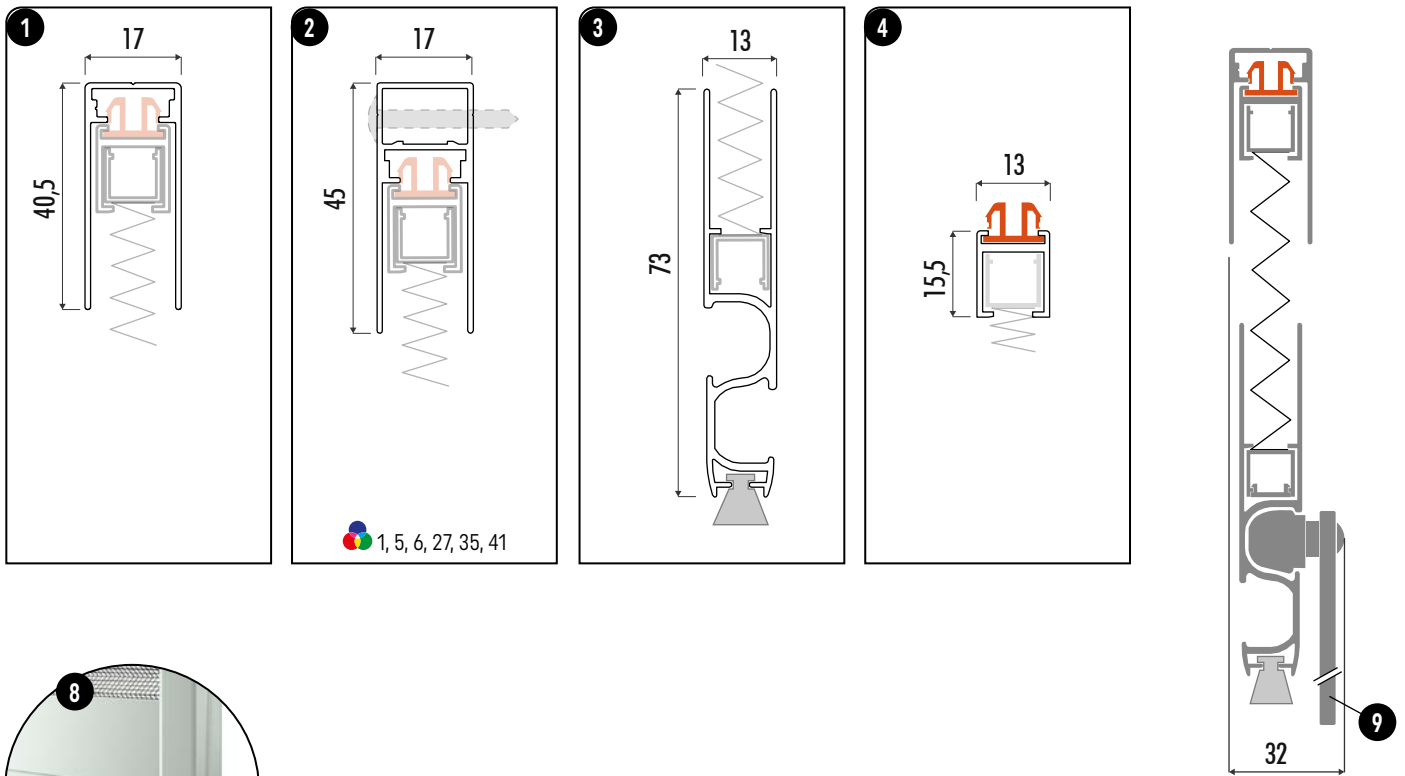

TECNOLOGIA

Plissè

INSTALLAZIONE

In luce

CARATTERISTICHE DI SERIE

Verticale

17

Ridotto ingombro, solo 17 mm !

10 mm

Piega da 10 mm per grandi dimensioni

Zanzariera con rete plissettata in poliestere

STOP

La Barramaniglia si può fermare in qualsiasi punto della corsa.

RICORDA

La rete è garantita 3 anni ed è di serie è nera, grigia a richiesta.

Quando la zanzariera è chiusa, il pacchetto rete non è completamente contenuto all'interno e potrebbe rimanere visibile.

La zanzariera sarà larga e alta 2 mm meno della misura "Luce". Per questo modello, nell'etichetta adesiva apposta sul prodotto sarà riportata la misura finita.

MINIMAL 17 V

FATTIBILITÀ

La garanzia decade se vengono richieste dimensioni maggiori di quelle qua indicate.

Verticale 160 x 200 cm
17 mm

COLORI PLASTICA

RETI

Poliestere Nera
H 300

Poliestere grigia
H 260