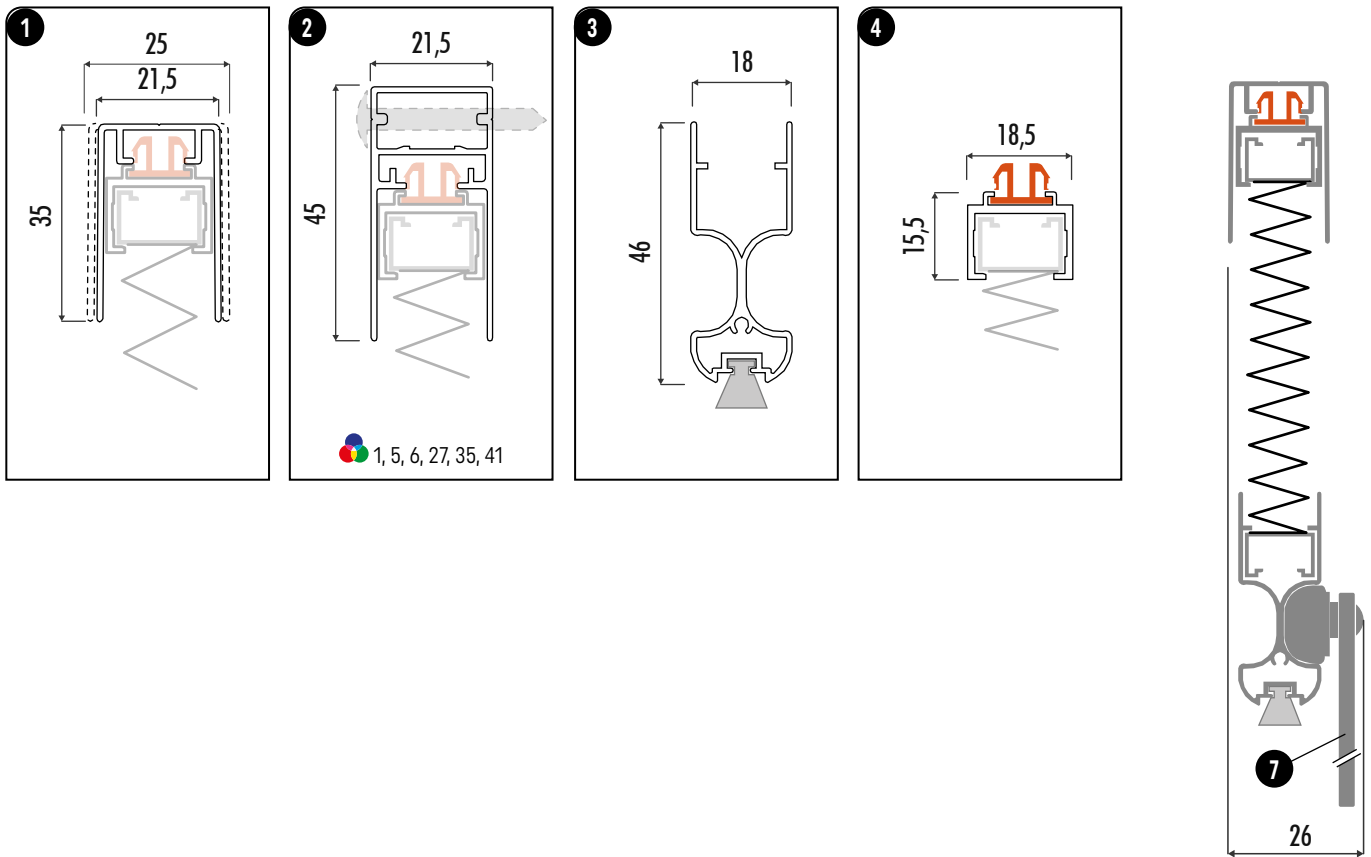

TECNOLOGIA

Plissé

INSTALLAZIONE

In luce

CARATTERISTICHE DI SERIE

Verticale

La Barramaniglia si può fermare in qualsiasi punto della corsa.

Zanzariera con rete plissettata in poliestere Waterproof

Piega da 15 mm per grandi dimensioni

RICORDA

La rete è garantita 3 anni ed è di serie è nera, grigia a richiesta.

Le reti nere e grigie in altezza massima 320 cm, sono idrorepellenti (Waterproof) e facili da pulire.

Quando la zanzariera è chiusa, il pacchetto rete non è completamente contenuto all'interno e potrebbe rimanere visibile.

La zanzariera sarà larga e alta 2 mm meno della misura "Luce". Per questo modello, nell'etichetta adesiva apposta sul prodotto sarà riportata la misura finita.

SPACE 22 V

FATTIBILITÀ

La garanzia decade se vengono richieste dimensioni maggiori di quelle qua indicate.

Verticale
180 x 200 cm
22 mm

COLORI PLASTICA

RETI

COLORI ALLUMINIO

FASCIA 1