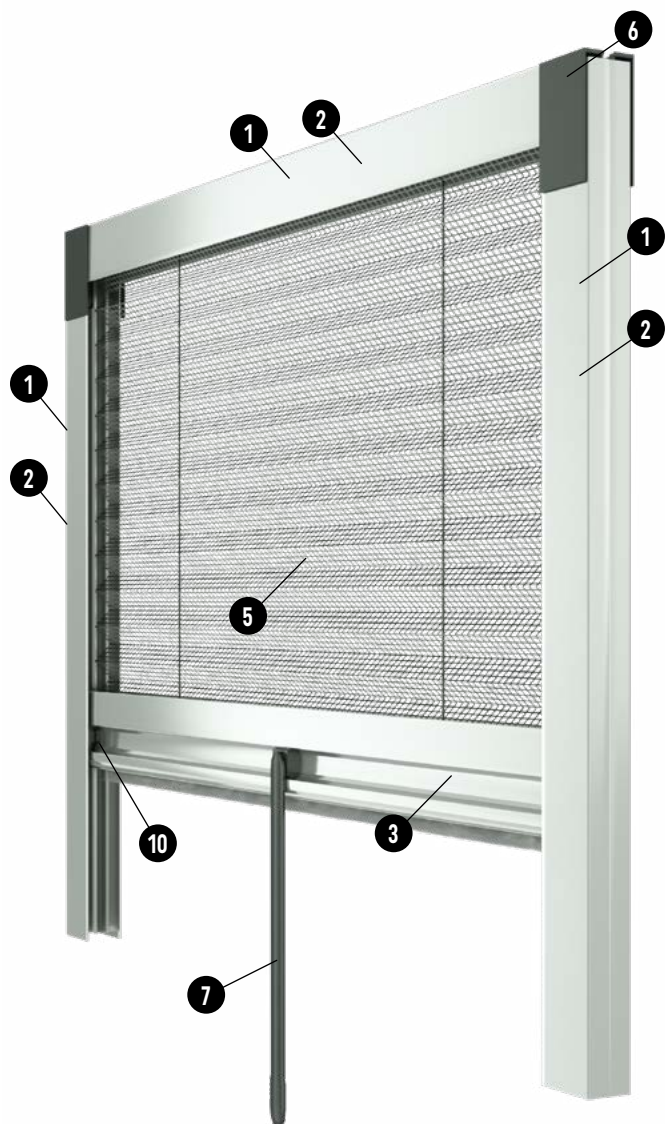

LEGENDA

1. Guide laterali e superiore
2. Guide laterali e superiore per attacco frontale
3. Profilo barramaniglia
4. Profilo copri "C" con clip
5. Rete in poliestere Waterproof
6. Cuffie compensatrici e autoportanti
7. Asta di comando | **OPTIONAL**
8. Passa fili a "L"
9. Blocchetto tensionatore con molla
10. Tappi barra maniglia (col. BI, NE)
11. Maniglia | **OPTIONAL**

ACCESSORI OPTIONAL

Rete in poliestere (PL) grigia Waterproof
 Maniglia
 Asta di comando H 45 cm
 Attacco frontale 3 e 4 lati
 Cambio rete

IDEALE PER

Finestra

MOVIMENTO

Verticale

AZIONAMENTO

Trascinamento

TECNOLOGIA

Plissé

INSTALLAZIONE

In luce

CARATTERISTICHE DI SERIE

Verticale

La Barramaniglia si può fermare in qualsiasi punto della corsa.

Zanzariera con rete plissettata in poliestere Waterproof

SPACE 22 V

FATTIBILITÀ

La garanzia decade se vengono richieste dimensioni maggiori di quelle qua indicate.

Verticale
180 x 200 cm
22 mm

COLORI PLASTICA

RETI

COLORI ALLUMINIO

FASCIA 1