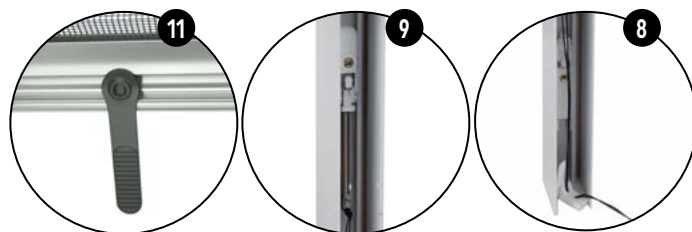

ACCESSORI OPTIONAL

Rete in poliestere (PL) grigia Waterproof
 Maniglia
 Asta di comando H 45 cm
 Attacco frontale 3 e 4 lati
 Cambio rete

IDEALE PER

Finestra

MOVIMENTO

Verticale

AZIONAMENTO

Trascinamento

TECNOLOGIA

Plissé

INSTALLAZIONE

In luce

CARATTERISTICHE DI SERIE

Verticale

La Barramaniglia si può fermare in qualsiasi punto della corsa.

Zanzariera con rete plissettata in poliestere Waterproof

Piega da 15 mm per grandi dimensioni

RICORDA

La rete è garantita 3 anni ed è di serie è nera, grigia a richiesta.

Le reti nere e grigie in altezza massima 320 cm, sono idrorepellenti (Waterproof) e facili da pulire.

Quando la zanzariera è chiusa, il pacchetto rete non è completamente contenuto all'interno e potrebbe rimanere visibile.

La zanzariera sarà larga e alta 2 mm meno della misura "Luce". Per questo modello, nell'etichetta adesiva apposta sul prodotto sarà riportata la misura finita.