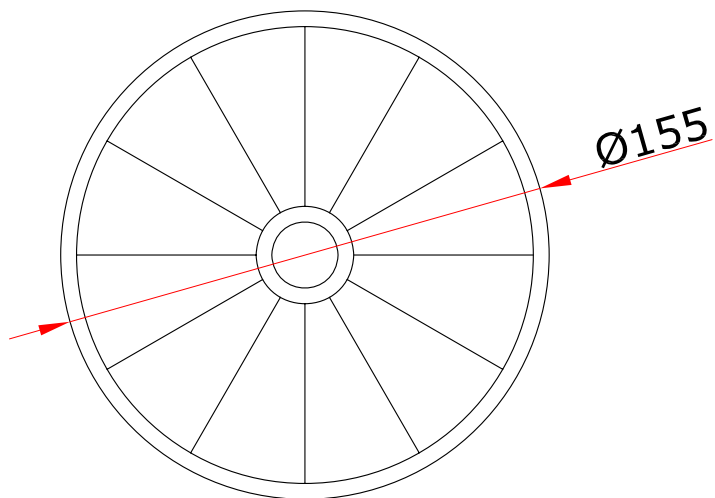

moda EDILE
SCALA ELICOIDALE

4

Ø
 ESTERNO

155

N°
 GRADINO
 PER GIRO

12

ALZATA

19

PEDATA
 ARCO MAX

37

PEDATA
 LUCE NETTA

55

PESO KG.
 GRADINO

38

con cemento alleggerito 25kg.