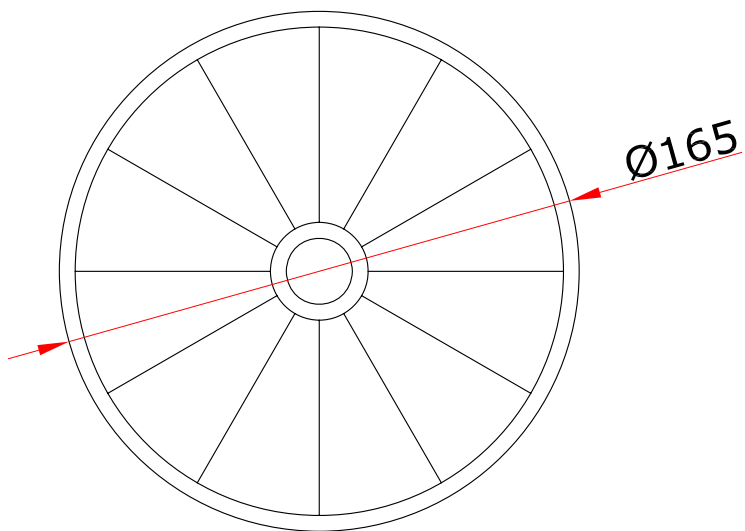

moda EDILE
SCALA ELICOIDALE

5

\varnothing
 ESTERNO

165

N°
 GRADINO
 PER GIRO

12

ALZATA

19

PEDATA
 ARCO MAX

44

PEDATA
 LUCE NETTA

63

PESO KG.
 GRADINO

40

con cemento alleggerito 27kg.