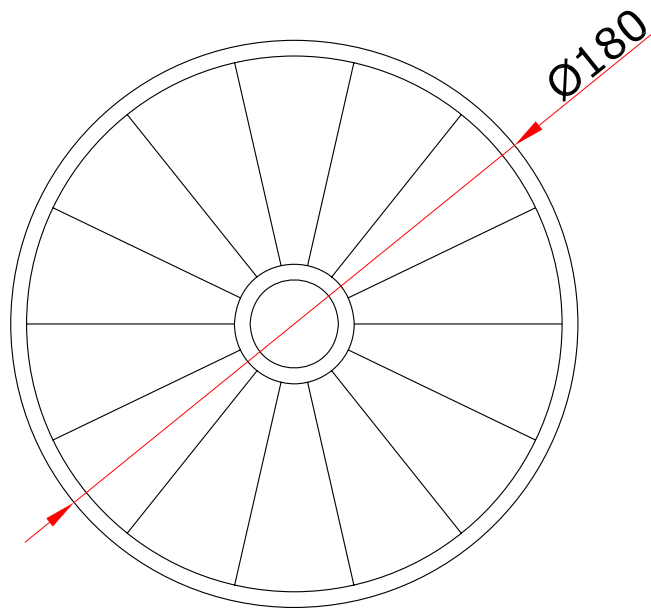

moda EDILE
SCALA ELICOIDALE

6

Ø
 ESTERNO

180

N°
 GRADINO
 PER GIRO

14

ALZATA

18

PEDATA
 ARCO MAX

38

PEDATA
 LUCE NETTA

68

PESO KG.
 GRADINO

41

con cemento alleggerito 28kg.