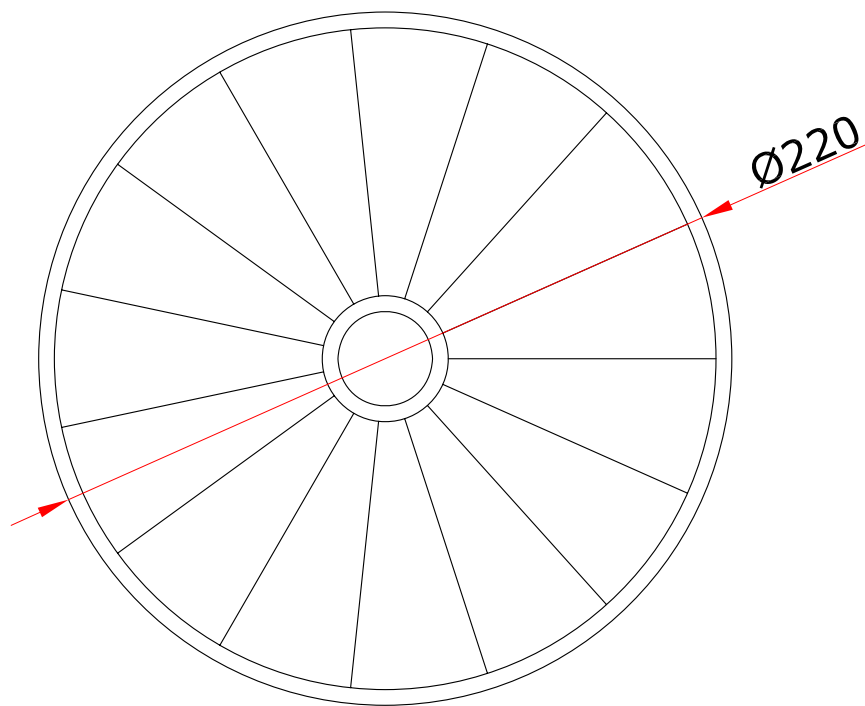

moda EDILE
SCALA ELICOIDALE

8

Ø
ESTERNO

220

N°
GRADINO
PER GIRO

15

ALZATA

18

PEDATA
ARCO MAX

43

PEDATA
LUCE NETTA

85

PESO KG.
GRADINO

52

con cemento alleggerito 36kg.