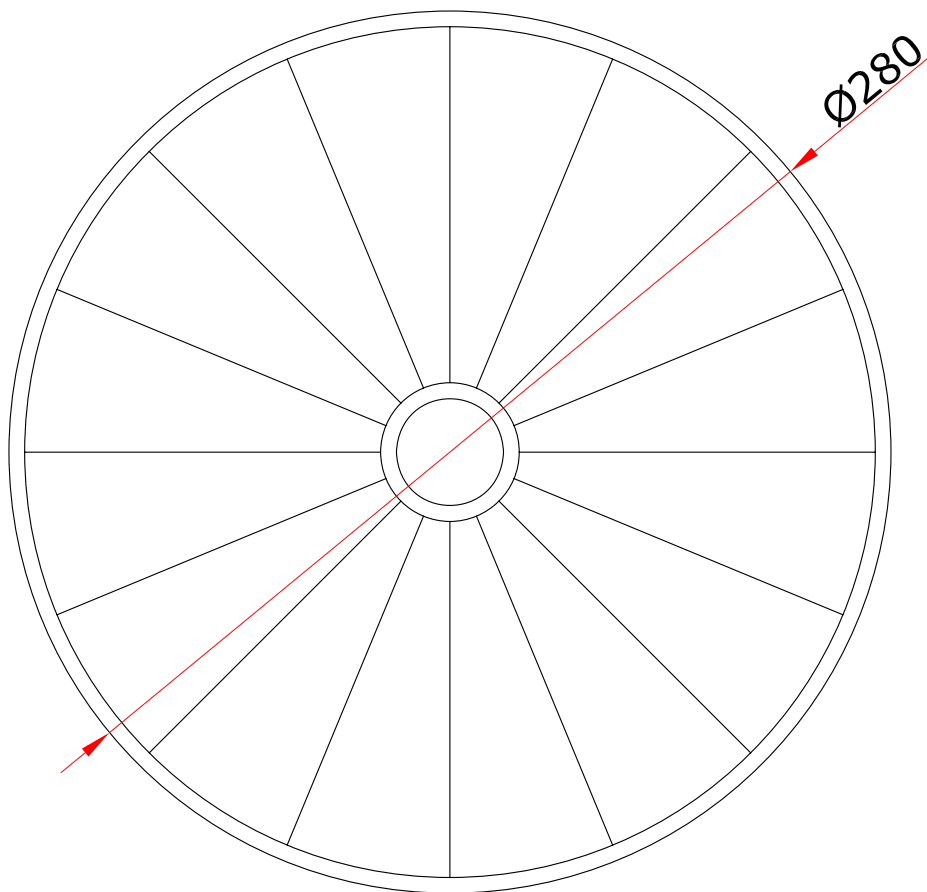

moda EDILE
SCALA ELICOIDALE

11

\varnothing
 ESTERNO

280

N°
 GRADINO
 PER GIRO

16

ALZATA

17

PEDATA
 ARCO MAX

52

PEDATA
 LUCE NETTA

112

PESO KG.
 GRADINO

86

con cemento alleggerito 61kg.