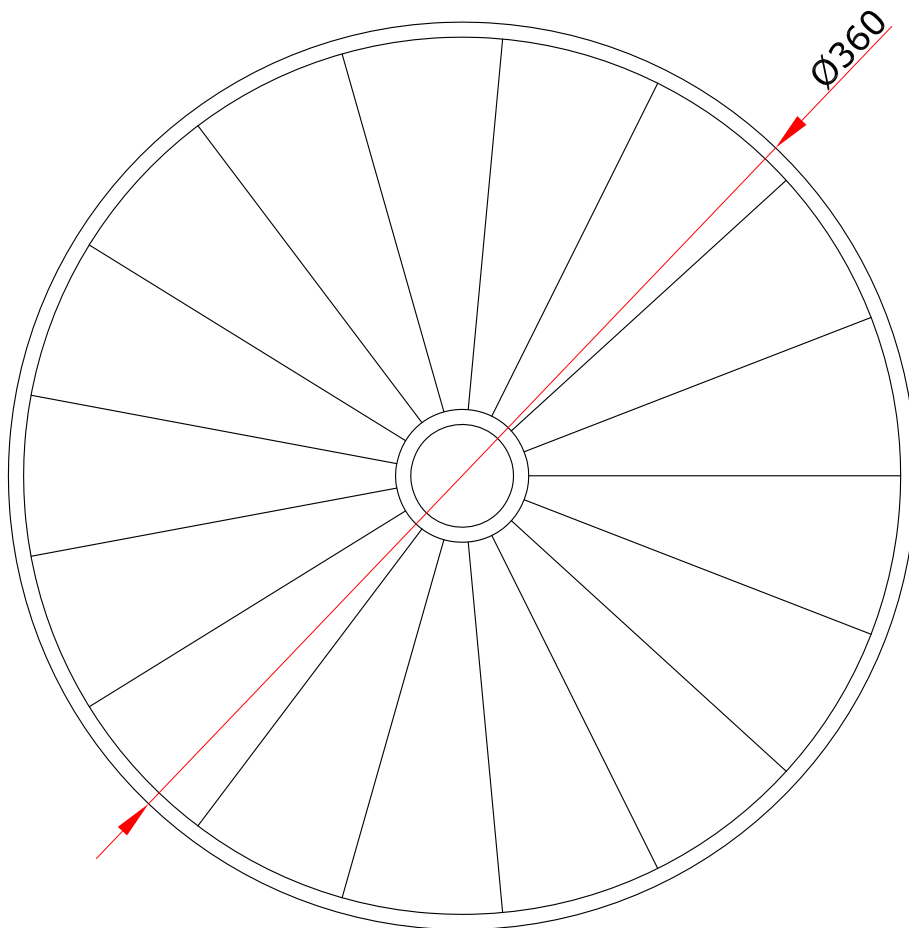

moda EDILE
SCALA ELICOIDALE ST-D360

15

\varnothing ESTERNO	N° GRADINI PER GIRO	ALZATA	PEDATA ARCO MAX	PEDATA LUCE NETTA	PESO KG. GRADINO
360	17	16.5	62	145	162

con cemento alleggerito 121kg.